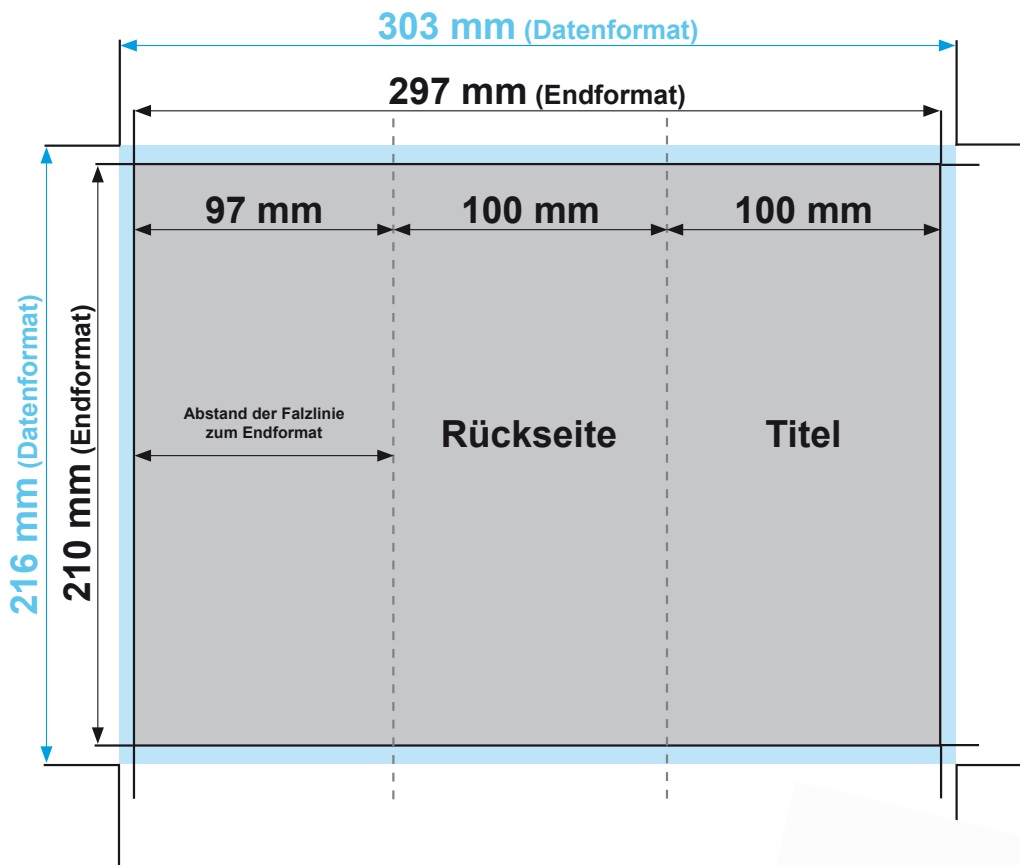

# Flyer DIN lang, 6-Seiter, Wickelfalz

<b>Datenformat:</b>	303 mm x 216 mm
<b>offenes Endformat:</b>	297 mm x 210 mm
<b>gefalztes Endformat:</b>	100 mm x 210 mm
<b>Beschnittzugabe:</b>	3 mm
<b>Schnittmarken:</b>	ja
<b>Sicherheitsabstand:</b>	4 mm

**Datenformat**  
Größe der angelegten Datei inkl. Beschnittzugabe. Entspricht Endformat + 3 mm Beschnitt.

**Endformat**  
beschnittenes/ge-  
stanztes Format

**Beschnittzugabe**  
Bereich der nach dem  
Schneiden/ Stanzen entfällt  
(verhindert weiße Schneidkanten)

**Sicherheitsabstand**  
Abstand der Texte/Informationen  
zum Rand des Datenformats  
(verhindert unerwünschten Anschnitt)