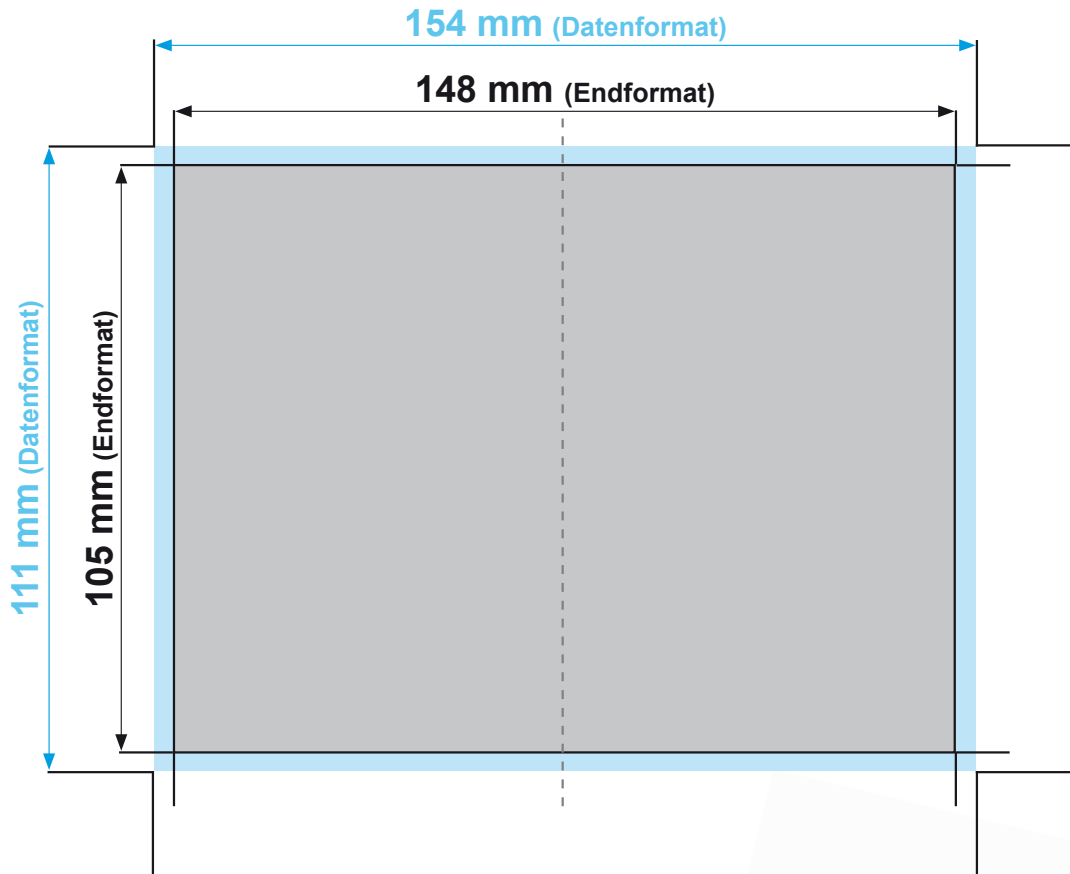

Flyer DIN A7, 4-Seiter

Datenformat:	111 mm x 154 mm
offenes Endformat:	105 mm x 148 mm
gefalztes Endformat:	74 mm x 105 mm
Beschnittzugabe:	3 mm
Schnittmarken:	ja
Sicherheitsabstand:	4 mm

Datenformat
Größe der angelegten Datei inkl. Beschnittzugabe. Entspricht Endformat + 3 mm Beschnitt.

Endformat
beschnittenes/ge-
stanztes Format

Beschnittzugabe
Bereich der nach dem
Schneiden/ Stanzen entfällt
(verhindert weiße Schneidkanten)

Sicherheitsabstand
Abstand der Texte/Informationen
zum Rand des Datenformats
(verhindert unerwünschten Anschnitt)