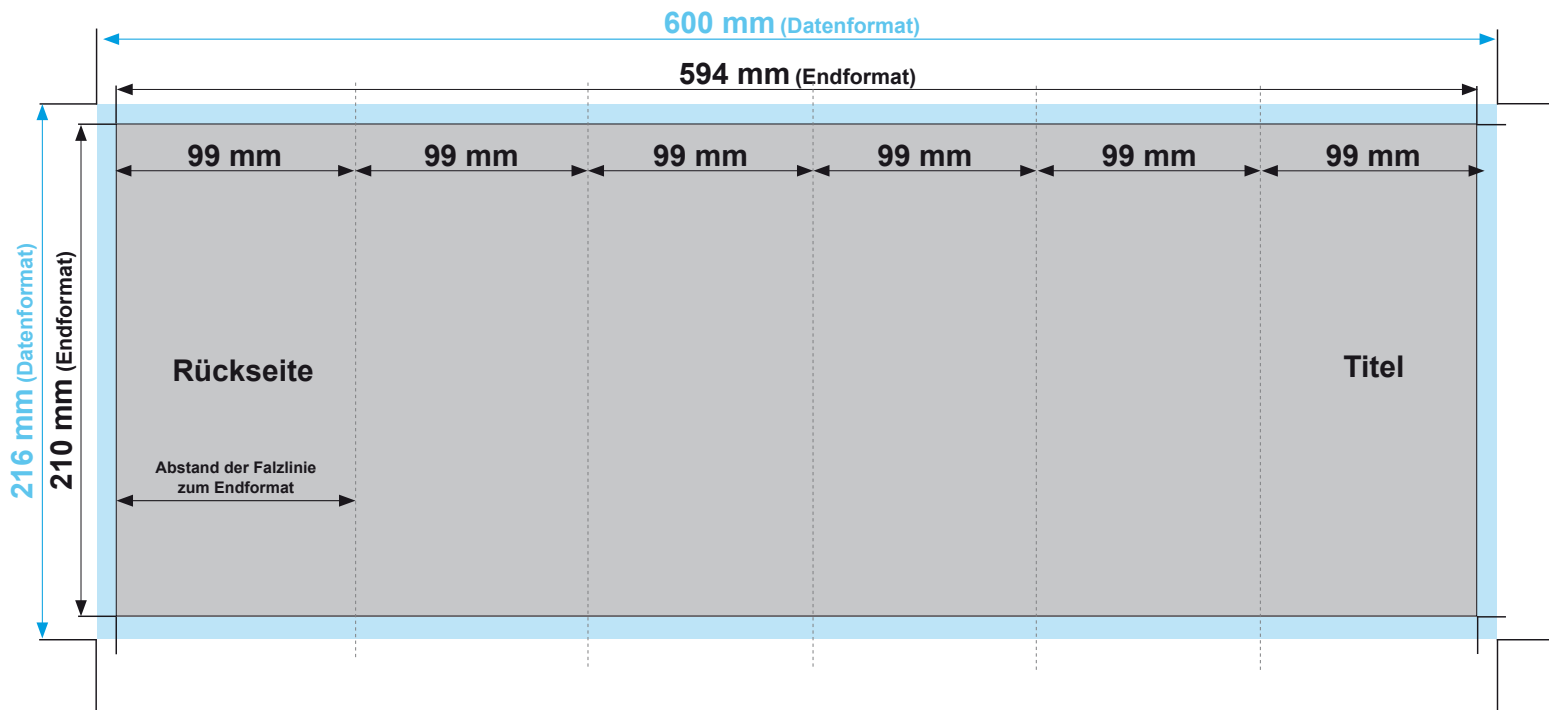

Flyer DIN lang, 12-Seiter, Zickzack

Datenformat:	600 mm x 216 mm
offenes Endformat:	594 mm x 210 mm
gefalztes Endformat:	99 mm x 210 mm
Beschnittzugabe:	3 mm
Schnittmarken:	ja
Sicherheitsabstand:	4 mm

Datenformat
Größe der angelegten Datei inkl. Beschnittzugabe. Entspricht Endformat + 3 mm Beschnitt.

Endformat
beschnittenes/ge-
stanztes Format

Beschnittzugabe
Bereich der nach dem
Schneiden/ Stanzen entfällt
(verhindert weiße Schneidkanten)

Sicherheitsabstand
Abstand der Texte/Informationen
zum Rand des Datenformats
(verhindert unerwünschten Anschnitt)