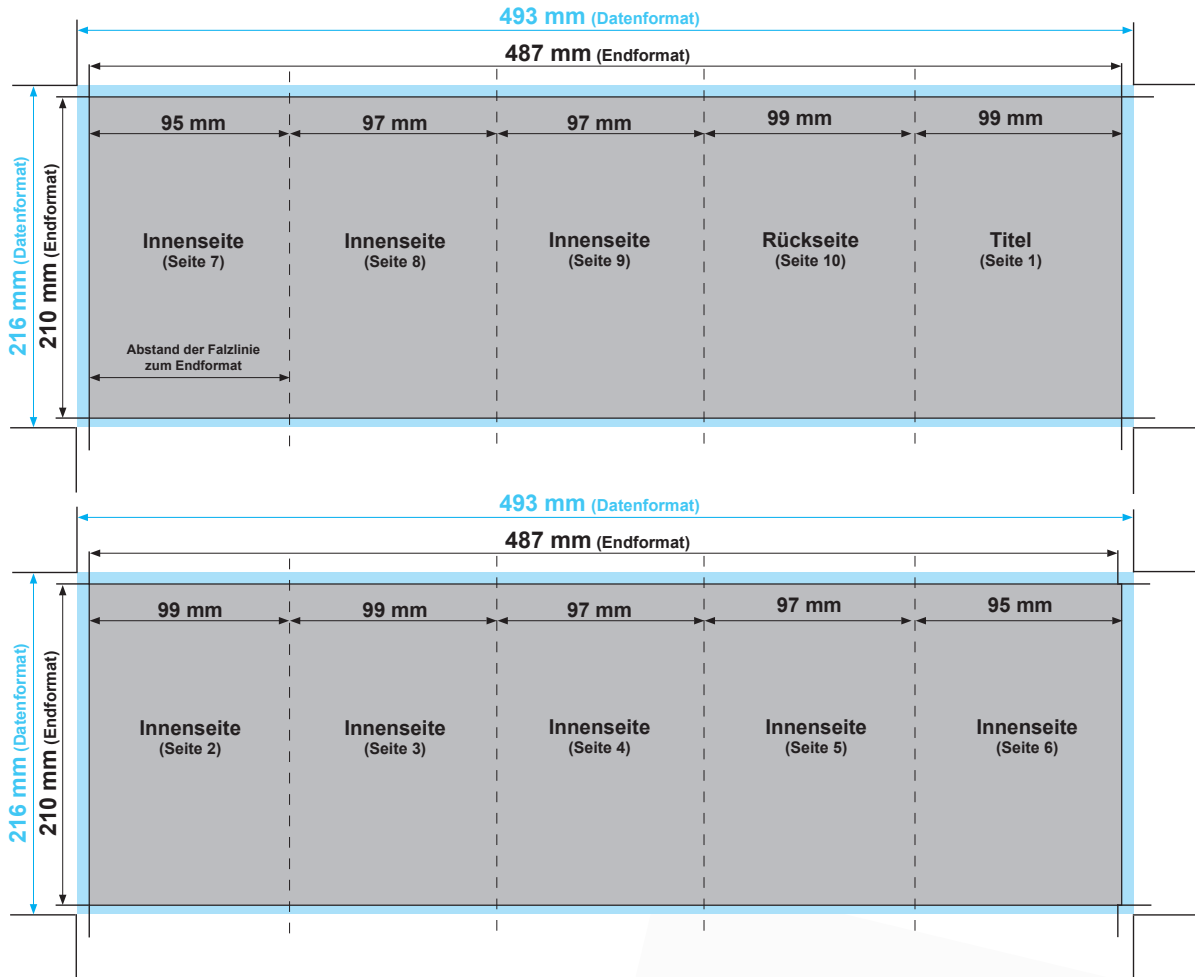

# Flyer DIN lang 9,9 cm, 10-seiter, Sonderwickelfalz

**Datenformat:** 493 mm x 216 mm  
**offenes Endformat:** 487 mm x 210 mm  
**gefalztes Endformat:** 99 mm x 210 mm  
**Beschnittzugabe:** 3 mm  
**Schnittmarken:** ja  
**Sicherheitsabstand:** 4 mm

**Datenformat**  
 Größe der angelegten Datei inkl. Beschnittzugabe. Entspricht Endformat + 3 mm Beschnitt.

**Endformat**  
 beschnittenes/ gestanztes Format

**Beschnittzugabe**  
 Bereich der nach dem Schneiden/ Stanzen entfällt (verhindert weiße Schneidkanten)

**Sicherheitsabstand**  
 Abstand der Texte/Informationen zum Rand des Datenformats (verhindert unerwünschten Anschnitt)