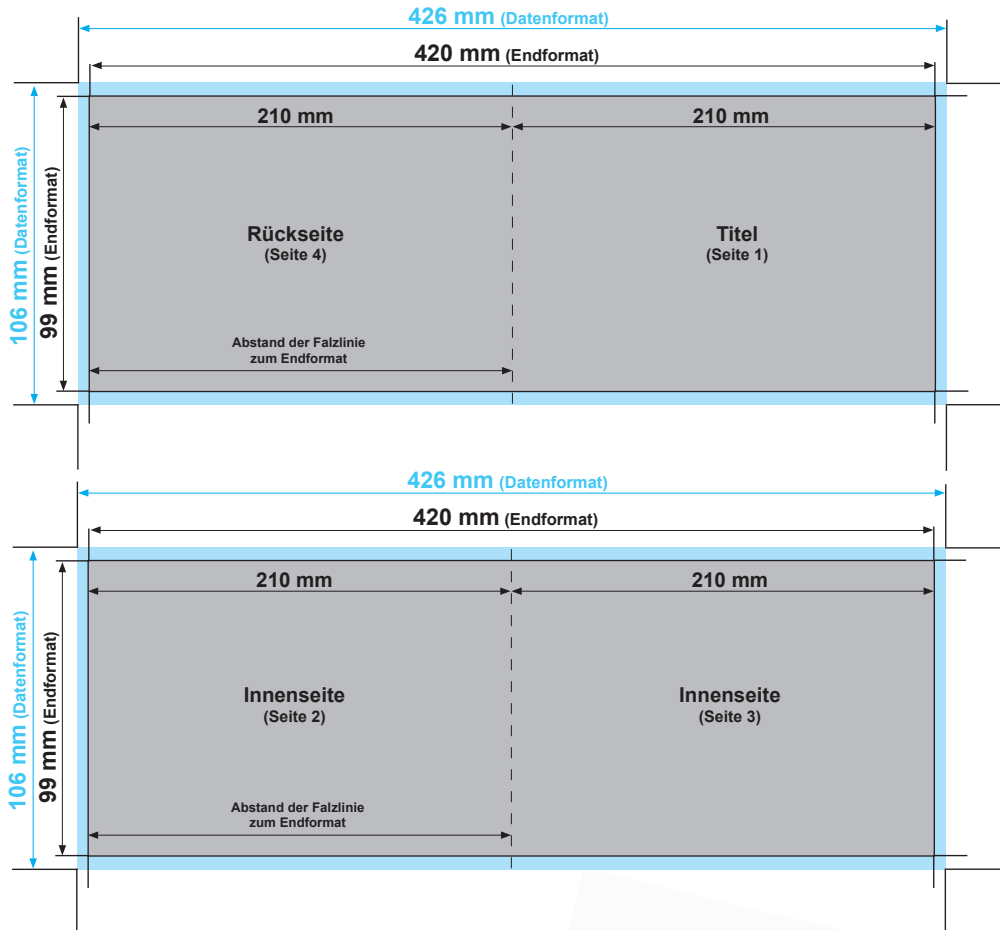

Flyer DIN lang schmal quer, 9,9 x 21cm, 4-seiter

Datenformat:	426 mm x 106 mm
offenes Endformat:	420 mm x 99 mm
gefalztes Endformat:	210 mm x 99 mm
Beschnittzugabe:	3 mm
Schnittmarken:	ja
Sicherheitsabstand:	4 mm

Datenformat
Größe der angelegten Datei
inkl. Beschnittzugabe. Entspricht
Endformat + 3 mm Beschnitt.

Endformat
beschnittenes/
gestanztes Format

Beschnittzugabe
Bereich der nach dem
Schneiden/ Stanzen entfällt
(verhindert weiße Schneidkanten)

Sicherheitsabstand
Abstand der Texte/Informationen
zum Rand des Datenformats
(verhindert unerwünschten Anschnitt)