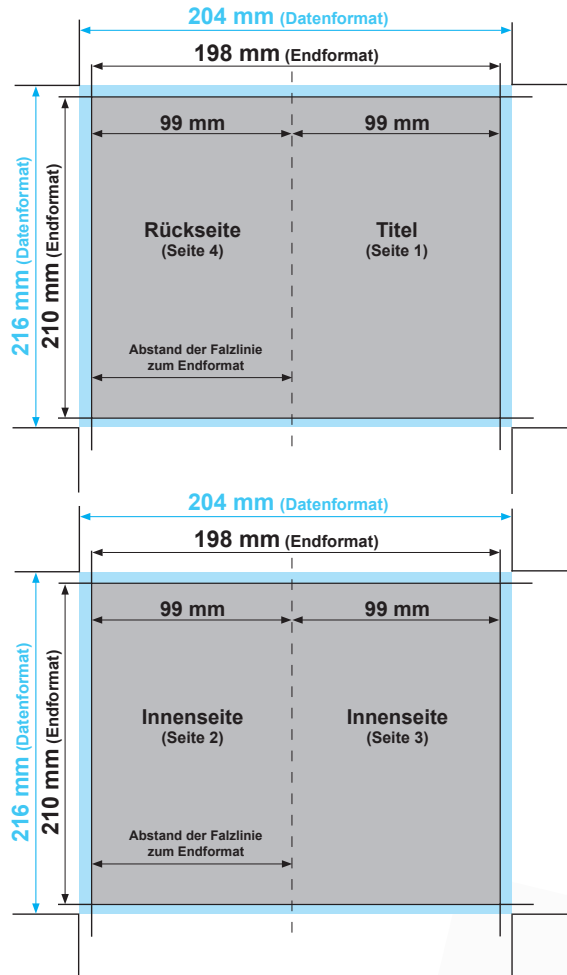

# Flyer DIN lang, 9,9 x 21 cm, 4-seiter

**Datenformat:** 204 mm x 216 mm  
**offenes Endformat:** 198 mm x 210 mm  
**gefalztes Endformat:** 99 mm x 210 mm  
**Beschnittzugabe:** 3 mm  
**Schnittmarken:** ja  
**Sicherheitsabstand:** 4 mm

**Datenformat**  
Größe der angelegten Datei  
inkl. Beschnittzugabe. Entspricht  
Endformat + 3 mm Beschnitt.

**Endformat**  
beschnittenes/  
gestanztes Format

**Beschnittzugabe**  
Bereich der nach dem  
Schneiden/ Stanzen entfällt  
(verhindert weiße Schneidkanten)

**Sicherheitsabstand**  
Abstand der Texte/Informationen  
zum Rand des Datenformats  
(verhindert unerwünschten Anschnitt)