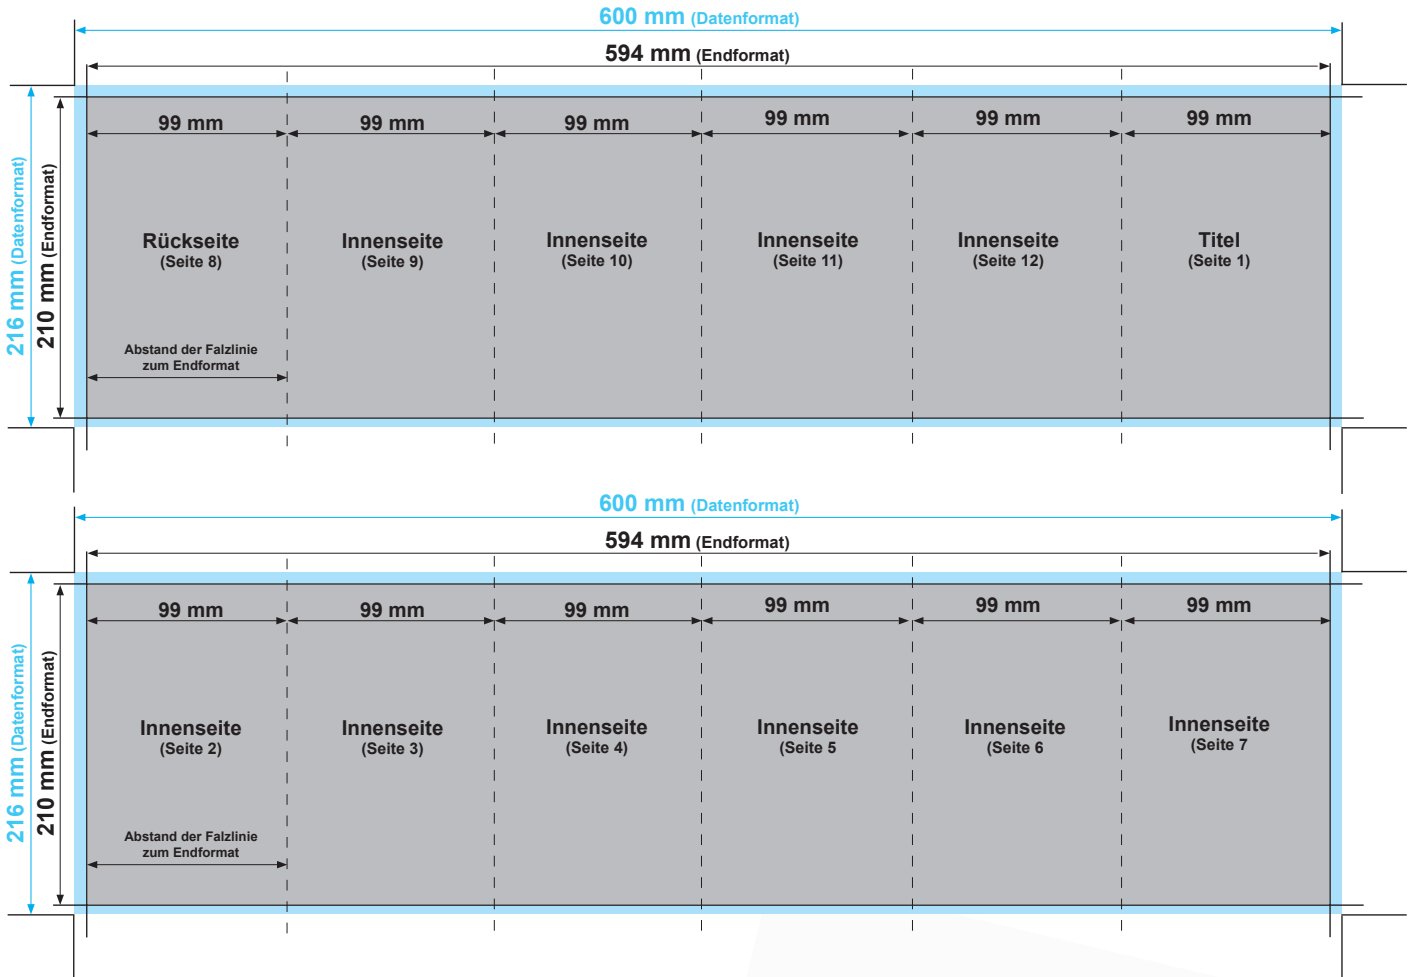

Flyer DIN lang 9,9 cm, 12-seiter, Zickzackfalz

Datenformat: 600 mm x 216 mm
offenes Endformat: 594 mm x 210 mm
gefalztes Endformat: 99 mm x 210 mm
Beschnittzugabe: 3 mm
Schnittmarken: ja
Sicherheitsabstand: 4 mm

Datenformat
Größe der angelegten Datei inkl. Beschnittzugabe. Entspricht Endformat + 3 mm Beschnitt.

Endformat
beschnittenes/ gestanztes Format

Beschnittzugabe
Bereich der nach dem Schneiden/ Stanzen entfällt (verhindert weiße Schneidkanten)

Sicherheitsabstand
Abstand der Texte/Informationen zum Rand des Datenformats (verhindert unerwünschten Anschnitt)