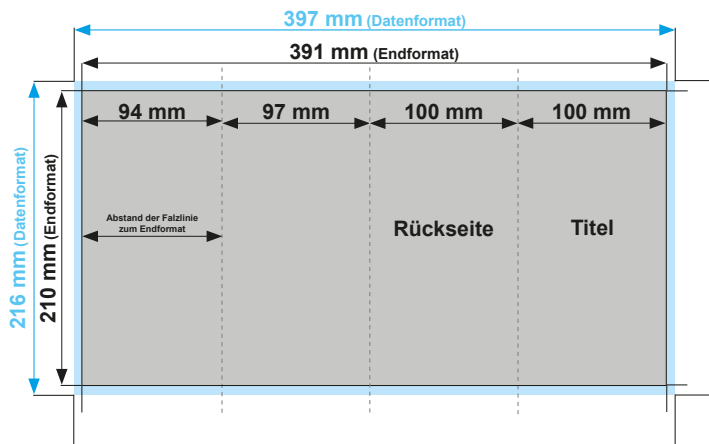

Flyer DIN lang, 8-Seiter, Wickelfalz

Außenseiten

Innenseiten

Datenformat: 397 mm x 216 mm
offenes Endformat: 391 mm x 210 mm
gefalztes Endformat: 100 mm x 210 mm
Beschnittzugabe: 3 mm
Schnittmarken: ja
Sicherheitsabstand: 4 mm

Datenformat
Größe der angelegten Datei inkl. Beschnittzugabe. Entspricht Endformat + 3 mm Beschnitt.

Endformat
beschnittenes/ge-
stanztes Format

Beschnittzugabe
Bereich der nach dem
Schneiden/ Stanzen entfällt
(verhindert weiße Schneidkanten)

Sicherheitsabstand
Abstand der Texte/Informationen
zum Rand des Datenformats
(verhindert unerwünschten Anschnitt)