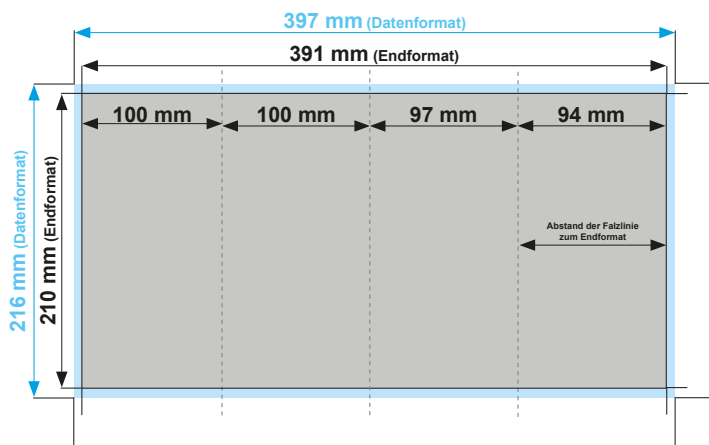

Flyer DIN lang, 8-Seiter, Wickelfalz

Außenseiten

Innenseiten

Datenformat: 397 mm x 216 mm
offenes Endformat: 391 mm x 210 mm
gefalztes Endformat: 100 mm x 210 mm
Beschnittzugabe: 3 mm
Schnittmarken: ja
Sicherheitsabstand: 4 mm

Datenformat
Größe der angelegten Datei inkl. Beschnittzugabe. Entspricht Endformat + 3 mm Beschnitt.

Endformat
beschnittenes/ge-
stanztes Format

Beschnittzugabe
Bereich der nach dem
Schneiden/ Stanzen entfällt
(verhindert weiße Schneidkanten)

Sicherheitsabstand
Abstand der Texte/Informationen
zum Rand des Datenformats
(verhindert unerwünschten Anschnitt)