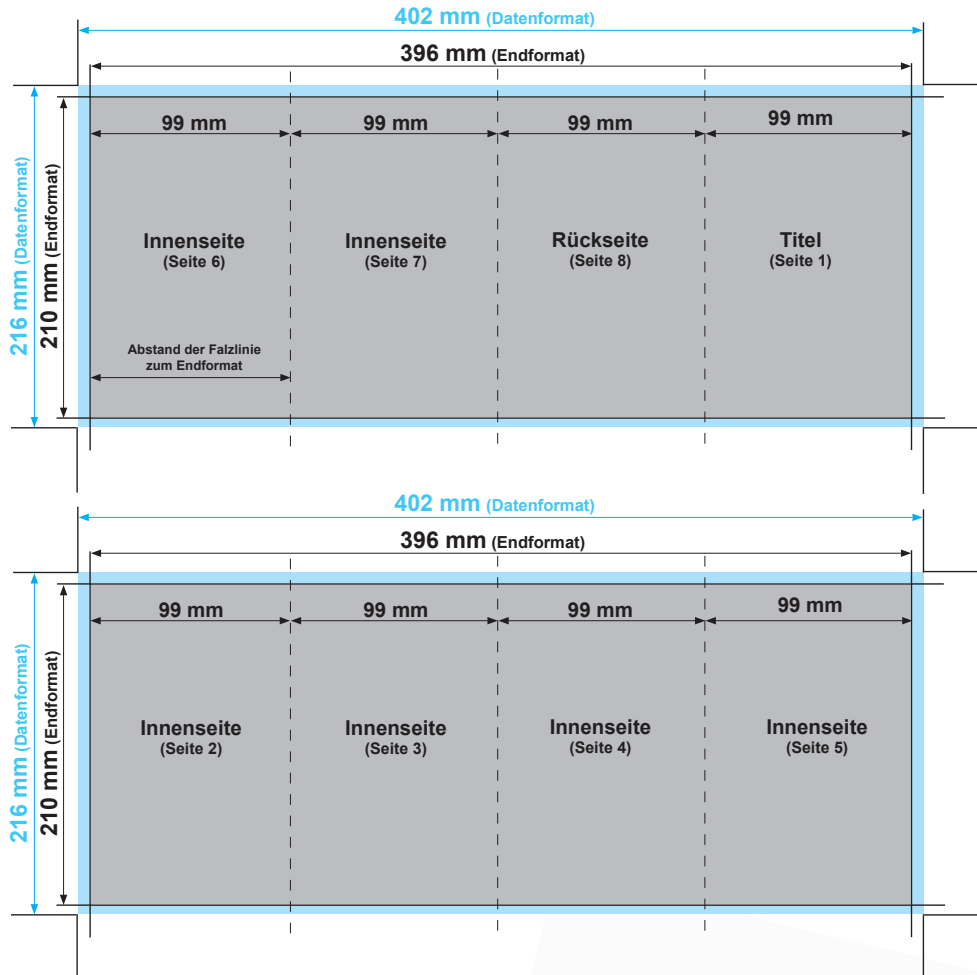

Flyer DIN lang 9,9 cm, 8-seiter, Doppelparallelfalz

Datenformat: 402 mm x 216 mm
offenes Endformat: 396 mm x 210 mm
gefaltetes Endformat: 105 mm x 210 mm
Beschnittzugabe: 3 mm
Schnittmarken: ja
Sicherheitsabstand: 4 mm

Datenformat

Größe der angelegten Datei inkl. Beschnittzugabe. Entspricht Endformat + 3 mm Beschnitt.

Endformat

beschnittenes/ gestanztes Format

Beschnittzugabe

Bereich der nach dem Schneiden/ Stanzen entfällt (verhindert weiße Schneidkanten)

Sicherheitsabstand

Abstand der Texte/Informationen zum Rand des Datenformats (verhindert unerwünschten Anschnitt)