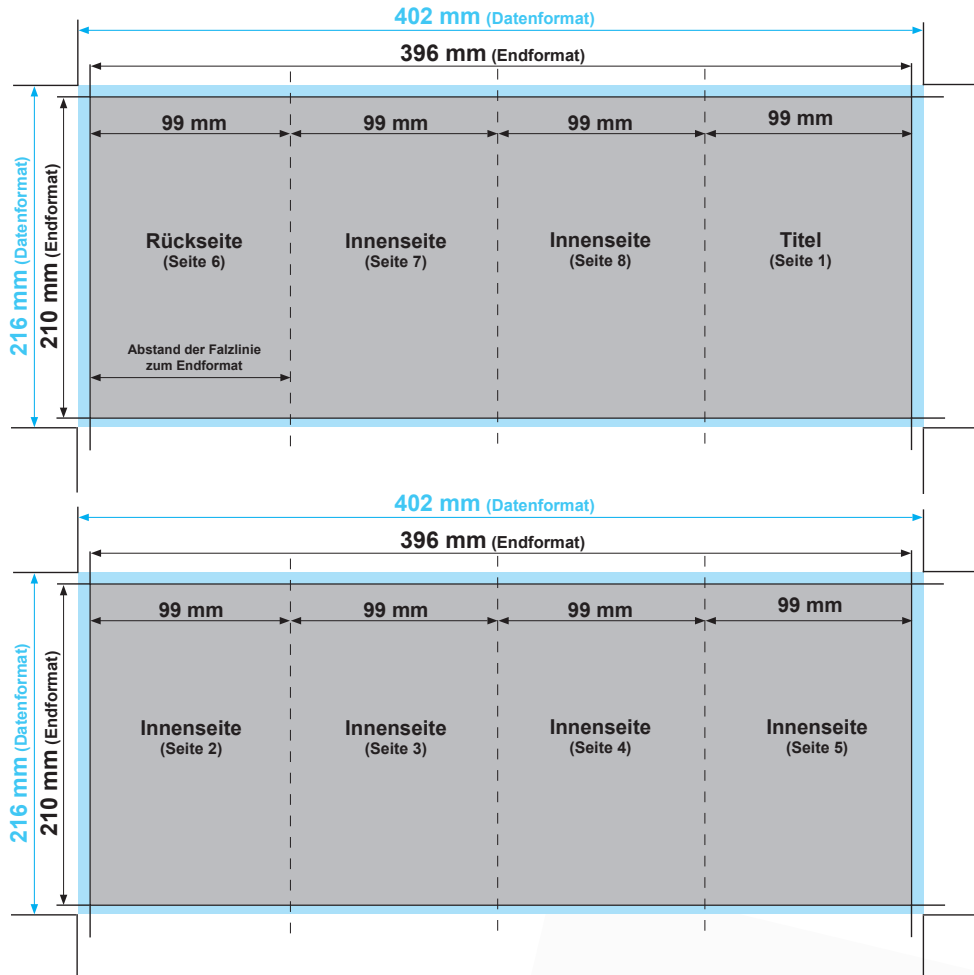

Flyer DIN lang 9,9 cm, 8-seiter, Zickzackfalz

Datenformat: 402 mm x 216 mm
offenes Endformat: 396 mm x 210 mm
gefaltetes Endformat: 105 mm x 210 mm
Beschnittzugabe: 3 mm
Schnittmarken: ja
Sicherheitsabstand: 4 mm

Datenformat
Größe der angelegten Datei inkl. Beschnittzugabe. Entspricht Endformat + 3 mm Beschnitt.

Endformat
beschnittenes/ gestanztes Format

Beschnittzugabe
Bereich der nach dem Schneiden/ Stanzen entfällt (verhindert weiße Schneidkanten)

Sicherheitsabstand
Abstand der Texte/Informationen zum Rand des Datenformats (verhindert unerwünschten Anschnitt)