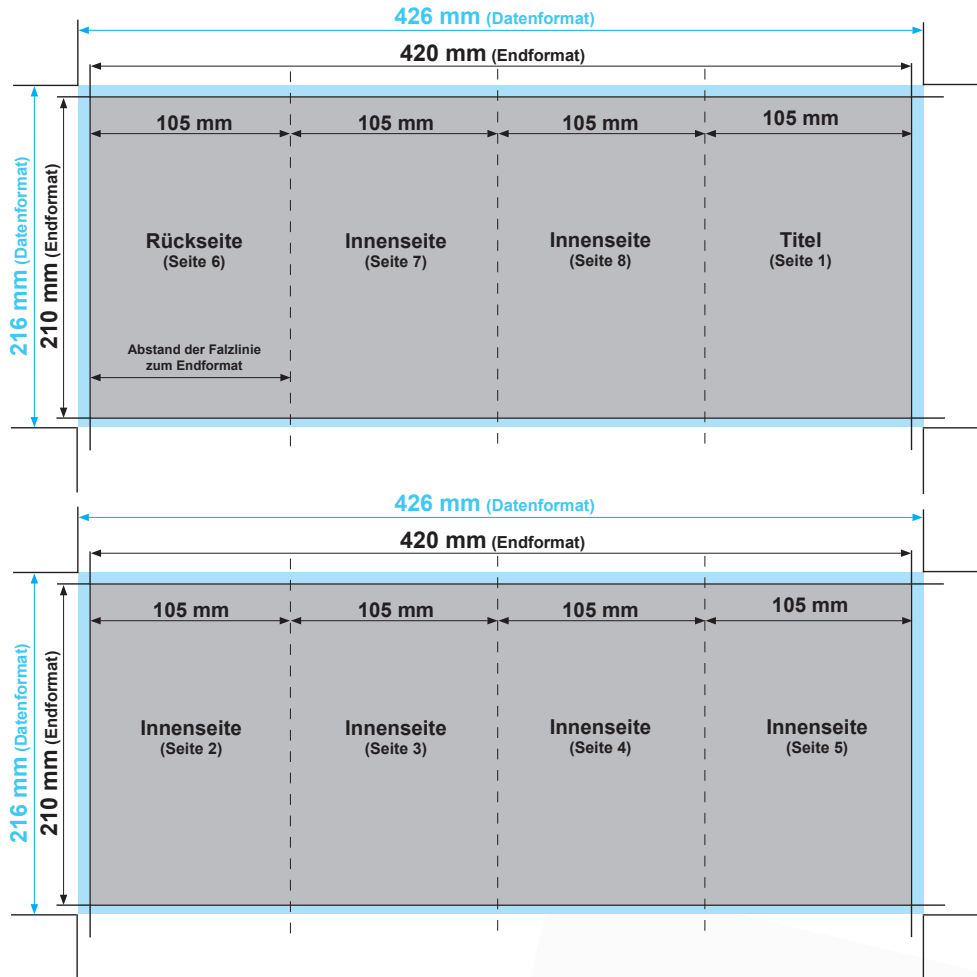

# Flyer DIN lang 10,5 cm, 8-seiter, Zickzackfalz

**Datenformat:** 426 mm x 216 mm  
**offenes Endformat:** 420 mm x 210 mm  
**gefalztes Endformat:** 105 mm x 210 mm  
**Beschnittzugabe:** 3 mm  
**Schnittmarken:** ja  
**Sicherheitsabstand:** 4 mm

**Datenformat**  
Größe der angelegten Datei inkl. Beschnittzugabe. Entspricht Endformat + 3 mm Beschnitt.

**Endformat**  
beschnittenes/ gestanztes Format

**Beschnittzugabe**  
Bereich der nach dem Schneiden/ Stanzen entfällt (verhindert weiße Schneidkanten)

**Sicherheitsabstand**  
Abstand der Texte/Informationen zum Rand des Datenformats (verhindert unerwünschten Anschnitt)