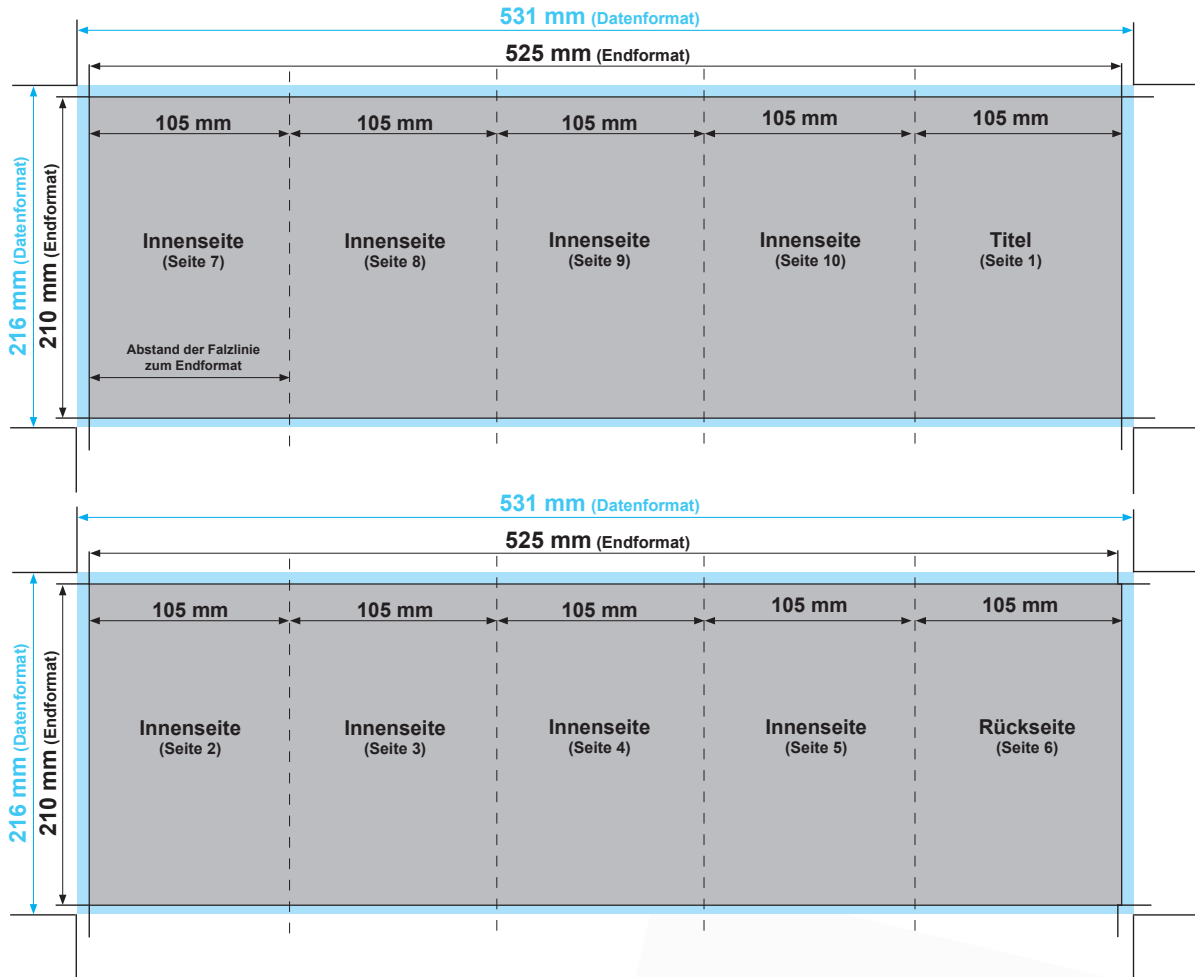

Flyer DIN lang 10,5 cm, 10-seiter, Zickzackfalz

Datenformat: 531 mm x 216 mm
offenes Endformat: 525 mm x 210 mm
gefaltetes Endformat: 105 mm x 210 mm
Beschnittzugabe: 3 mm
Schnittmarken: ja
Sicherheitsabstand: 4 mm

Datenformat
Größe der angelegten Datei inkl. Beschnittzugabe. Entspricht Endformat + 3 mm Beschnitt.

Endformat
beschnittenes/ gestanztes Format

Beschnittzugabe
Bereich der nach dem Schneiden/ Stanzen entfällt (verhindert weiße Schneidkanten)

Sicherheitsabstand
Abstand der Texte/Informationen zum Rand des Datenformats (verhindert unerwünschten Anschnitt)