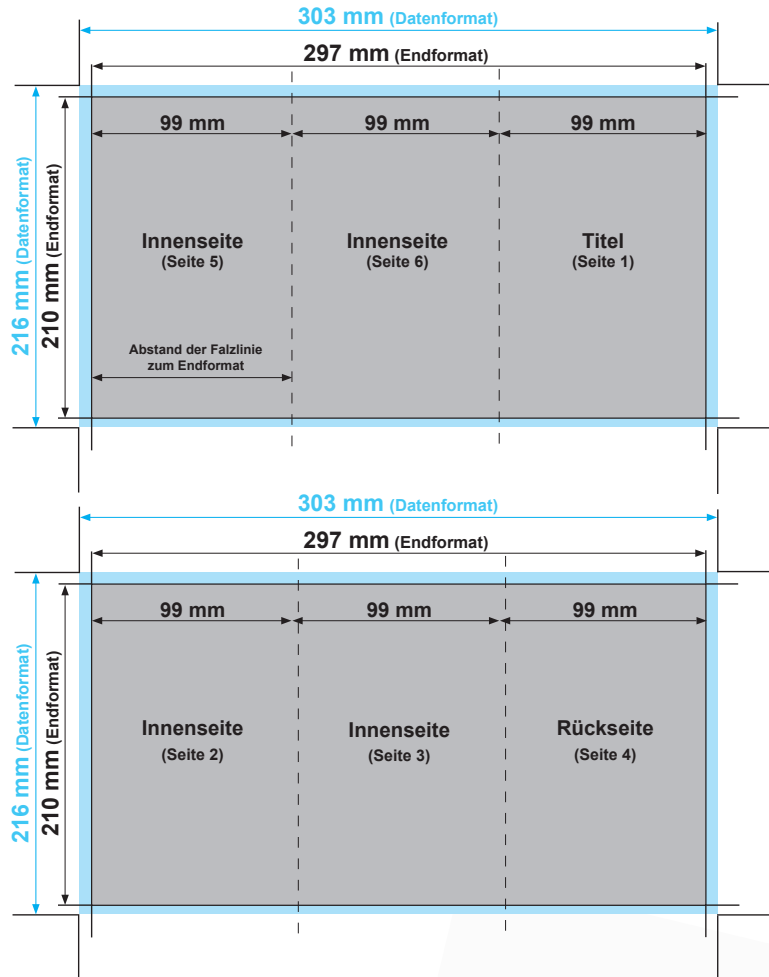

Flyer DIN lang 9,9 cm, 6-seiter, Zickzackfalz

Datenformat: 303 mm x 216 mm
offenes Endformat: 297 mm x 210 mm
gefalztes Endformat: 99 mm x 210 mm
Beschnittzugabe: 3 mm
Schnittmarken: ja
Sicherheitsabstand: 4 mm

Datenformat
Größe der angelegten Datei inkl. Beschnittzugabe. Entspricht Endformat + 3 mm Beschnitt.

Endformat
beschnittenes/ gestanztes Format

Beschnittzugabe
Bereich der nach dem Schneiden/ Stanzen entfällt (verhindert weiße Schneidkanten)

Sicherheitsabstand
Abstand der Texte/Informationen zum Rand des Datenformats (verhindert unerwünschten Anschnitt)