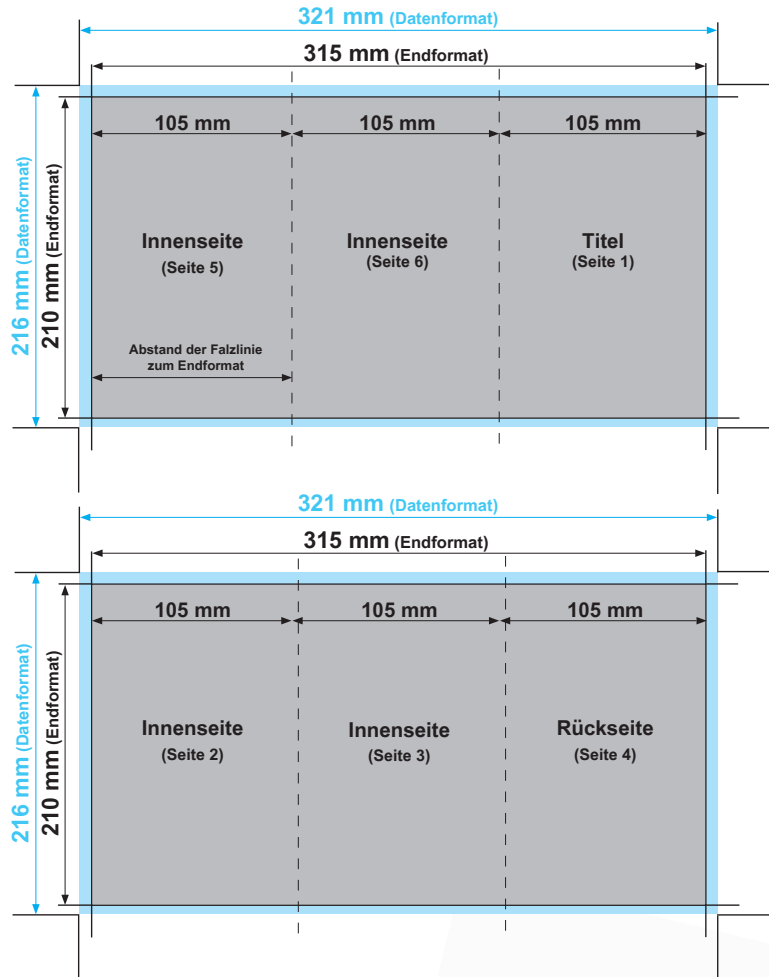

Flyer DIN lang 10,5 cm, 6-seiter, Zickzackfalz

Datenformat: 321 mm x 216 mm
offenes Endformat: 315 mm x 210 mm
gefalztes Endformat: 105 mm x 210 mm
Beschnittzugabe: 3 mm
Schnittmarken: ja
Sicherheitsabstand: 4 mm

Datenformat
Größe der angelegten Datei inkl. Beschnittzugabe. Entspricht Endformat + 3 mm Beschnitt.

Endformat
beschnittenes/ gestanztes Format

Beschnittzugabe
Bereich der nach dem Schneiden/ Stanzen entfällt (verhindert weiße Schneidkanten)

Sicherheitsabstand
Abstand der Texte/Informationen zum Rand des Datenformats (verhindert unerwünschten Anschnitt)