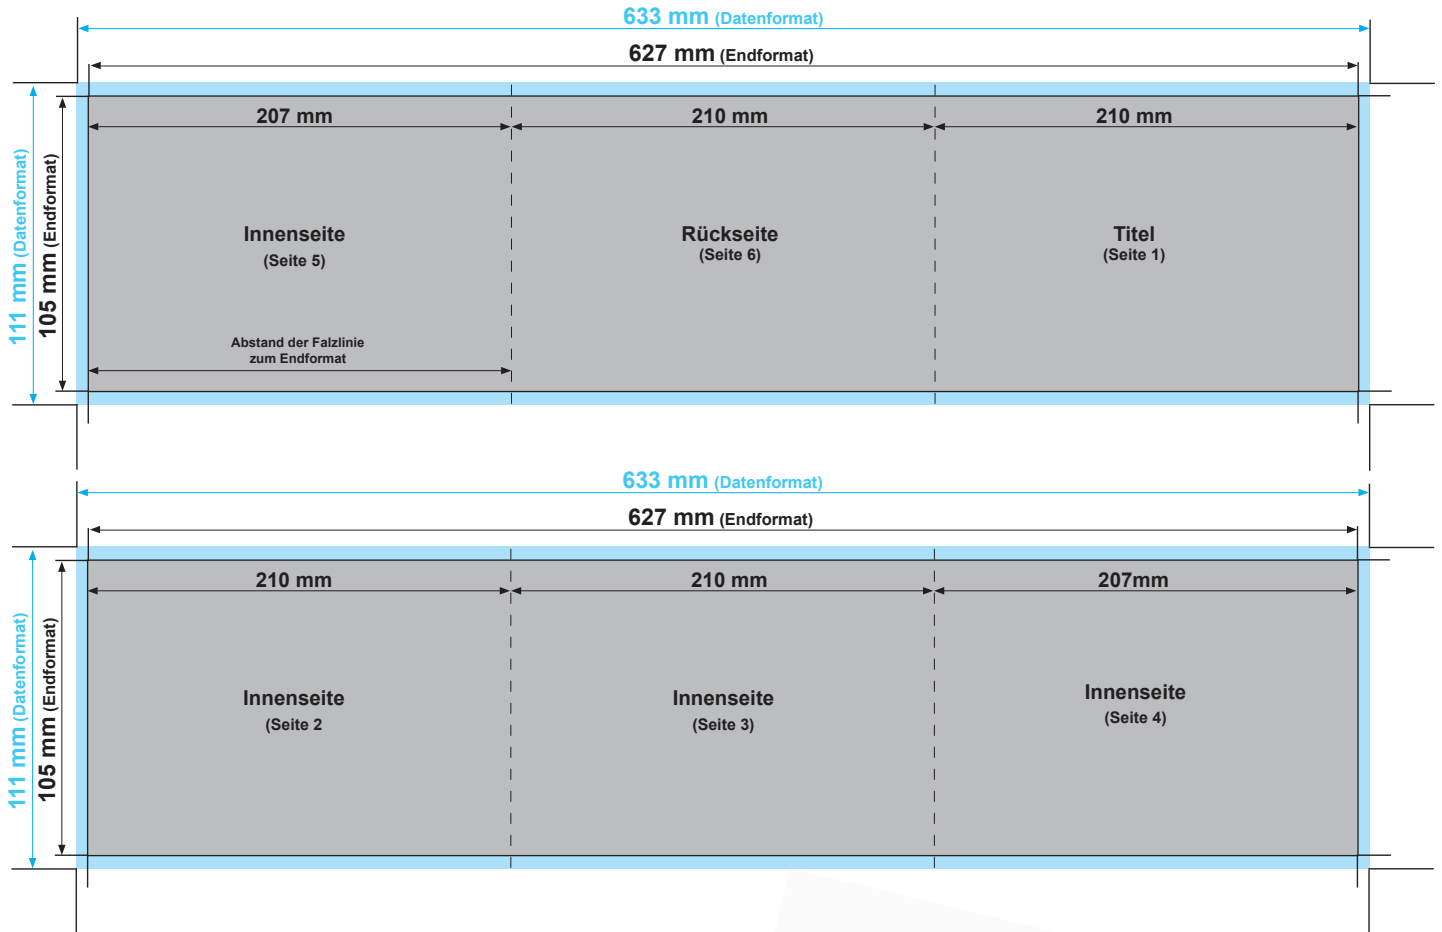

# Flyer DIN lang quer, 6-seiter, Wickelfalz

**Datenformat:** 633 mm x 111 mm  
**offenes Endformat:** 627 mm x 105 mm  
**gefalztes Endformat:** 210 mm x 105 mm  
**Beschnittzugabe:** 3 mm  
**Schnittmarken:** ja  
**Sicherheitsabstand:** 4 mm

**Datenformat**  
Größe der angelegten Datei inkl. Beschnittzugabe. Entspricht Endformat + 3 mm Beschnitt.

**Endformat**  
beschnittenes/ gestanztes Format

**Beschnittzugabe**  
Bereich der nach dem Schneiden/ Stanzen entfällt (verhindert weiße Schneidkanten)

**Sicherheitsabstand**  
Abstand der Texte/Informationen zum Rand des Datenformats (verhindert unerwünschten Anschnitt)