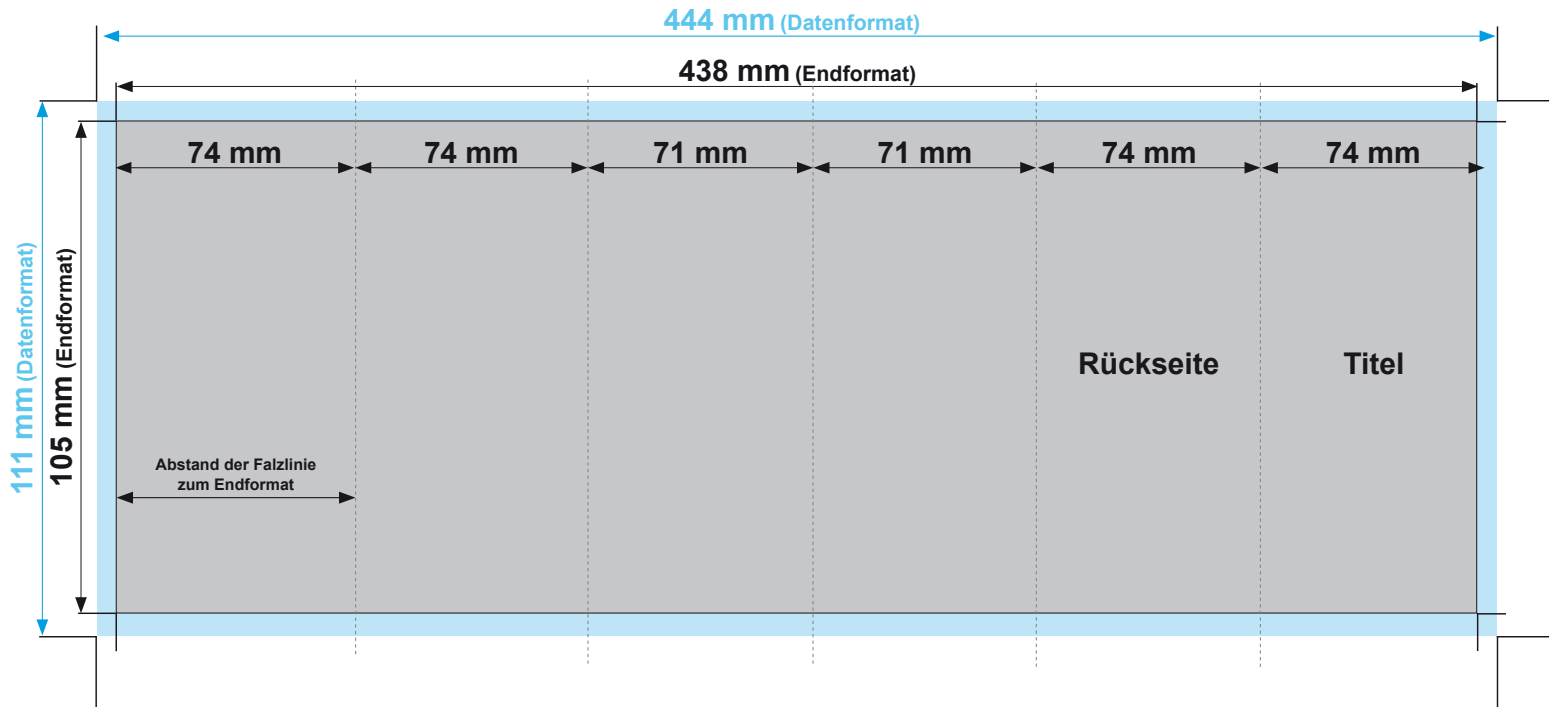

Flyer DIN A7, 12-Seiter, Parallel und Wickel

Datenformat:	444 mm x 111 mm
offenes Endformat:	438 mm x 105 mm
gefaltes Endformat:	74 mm x 105 mm
Beschnittzugabe:	3 mm
Schnittmarken:	ja
Sicherheitsabstand:	4 mm

Datenformat
Größe der angelegten Datei inkl. Beschnittzugabe. Entspricht Endformat + 3 mm Beschnitt.

Endformat
beschnittenes/gestanztes Format

Beschnittzugabe
Bereich der nach dem Schneiden/ Stanzen entfällt (verhindert weiße Schneidkanten)

Sicherheitsabstand
Abstand der Texte/Informationen zum Rand des Datenformats (verhindert unerwünschten Anschnitt)