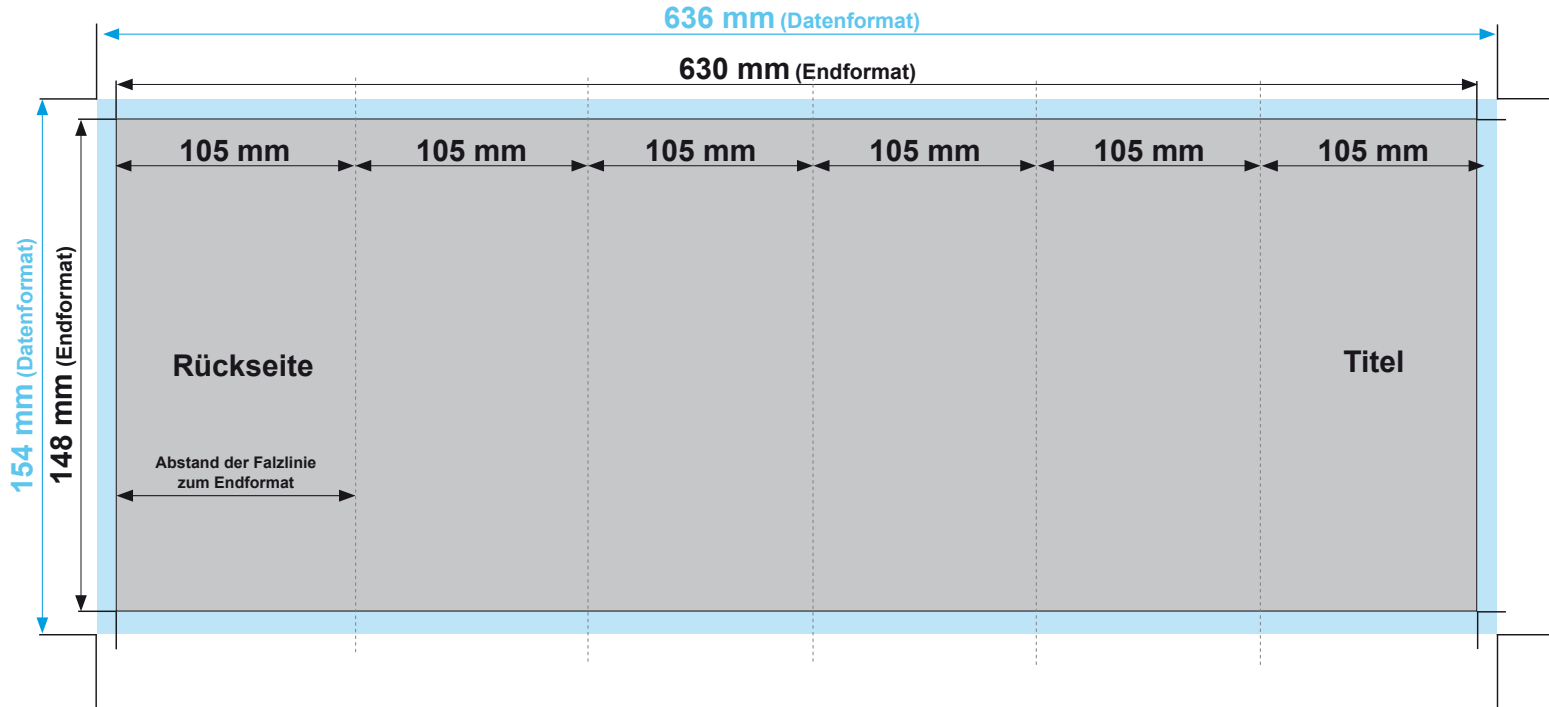

Flyer DIN A6, 12-Seiter, Zickzack

Datenformat:	636 mm x 154 mm
offenes Endformat:	630 mm x 148 mm
gefalztes Endformat:	105 mm x 148 mm
Beschnittzugabe:	3 mm
Schnittmarken:	ja
Sicherheitsabstand:	4 mm

Datenformat

Größe der angelegten Datei inkl. Beschnittzugabe. Entspricht Endformat + 3 mm Beschnitt.

Endformat

beschnittenes/gestanztes Format

Beschnittzugabe

Bereich der nach dem Schneiden/ Stanzen entfällt (verhindert weiße Schneidkanten)

Sicherheitsabstand

Abstand der Texte/Informationen zum Rand des Datenformats (verhindert unerwünschten Anschnitt)