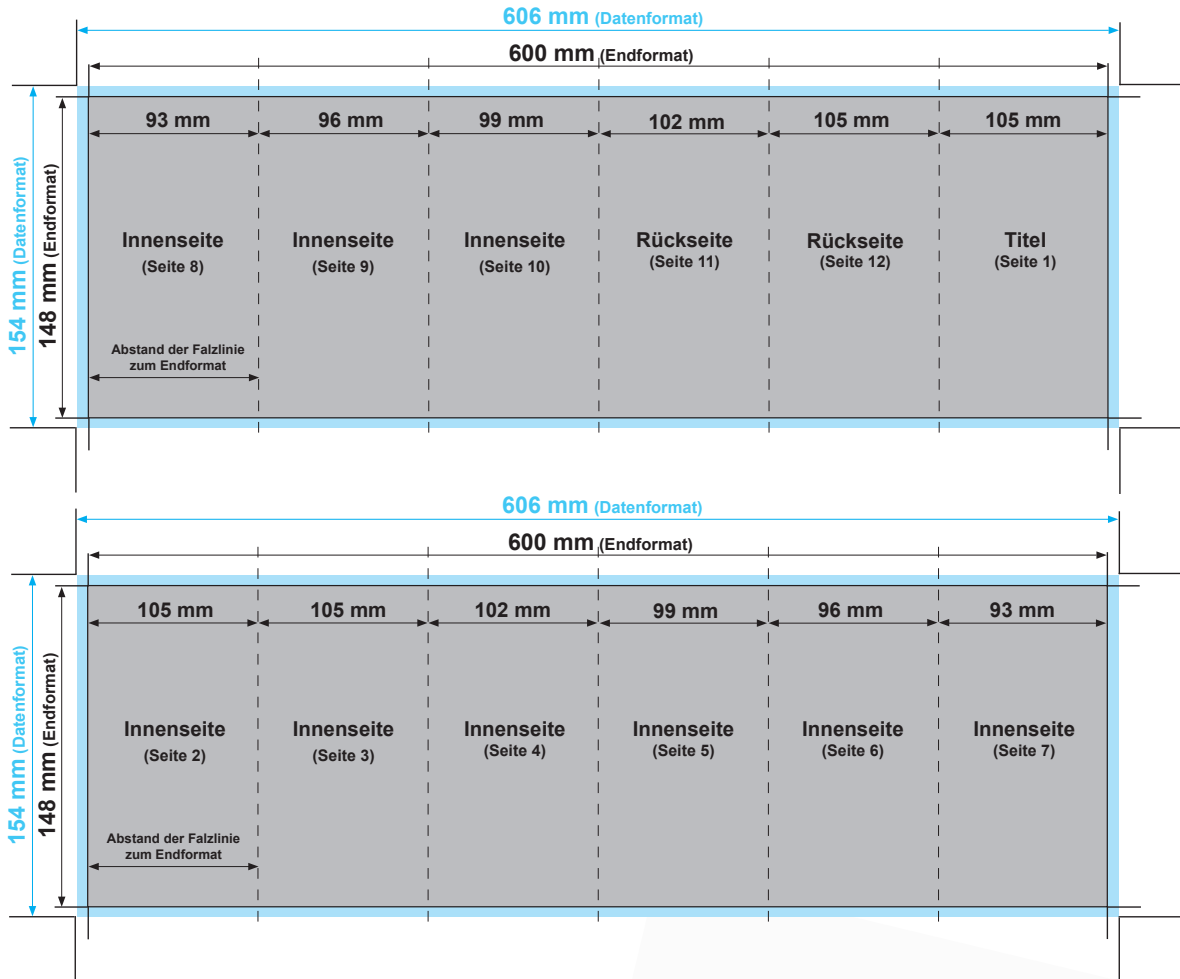

Flyer A6, 10,5 x 14,8 cm, 12-seiter, Wickelfalz

Datenformat: 606 mm x 154 mm
offenes Endformat: 600 mm x 148 mm
gefalztes Endformat: 105 mm x 148 mm
Beschnittzugabe: 3 mm
Schnittmarken: ja
Sicherheitsabstand: 4 mm

Datenformat
 Größe der angelegten Datei
 inkl. Beschnittzugabe. Entspricht
 Endformat + 3 mm Beschnitt.

Endformat
 beschnittenes/
 gestanztes Format

Beschnittzugabe
 Bereich der nach dem
 Schneiden/ Stanzen entfällt
 (verhindert weiße Schneidkanten)

Sicherheitsabstand
 Abstand der Texte/Informationen
 zum Rand des Datenformats
 (verhindert unerwünschten Anschnitt)