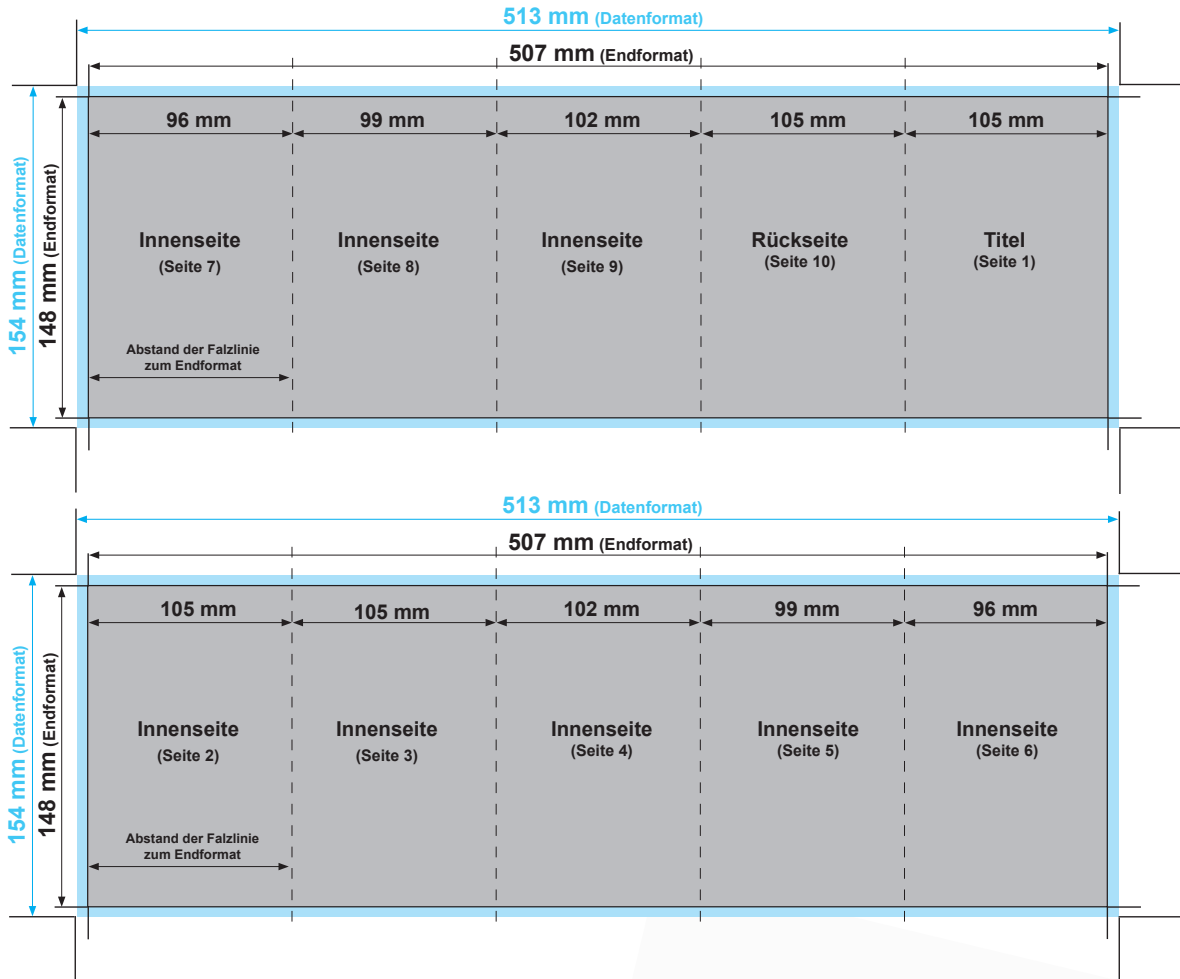

Flyer A6, 10,5 x 14,8 cm, 10-seiter, Wickelfalz

Datenformat: 513 mm x 154 mm
offenes Endformat: 507 mm x 148 mm
gefalztes Endformat: 105 mm x 148 mm
Beschnittzugabe: 3 mm
Schnittmarken: ja
Sicherheitsabstand: 4 mm

Datenformat
 Größe der angelegten Datei inkl. Beschnittzugabe. Entspricht Endformat + 3 mm Beschnitt.

Endformat
 beschnittenes/ gestanztes Format

Beschnittzugabe
 Bereich der nach dem Schneiden/ Stanzen entfällt (verhindert weiße Schneidkanten)

Sicherheitsabstand
 Abstand der Texte/Informationen zum Rand des Datenformats (verhindert unerwünschten Anschnitt)