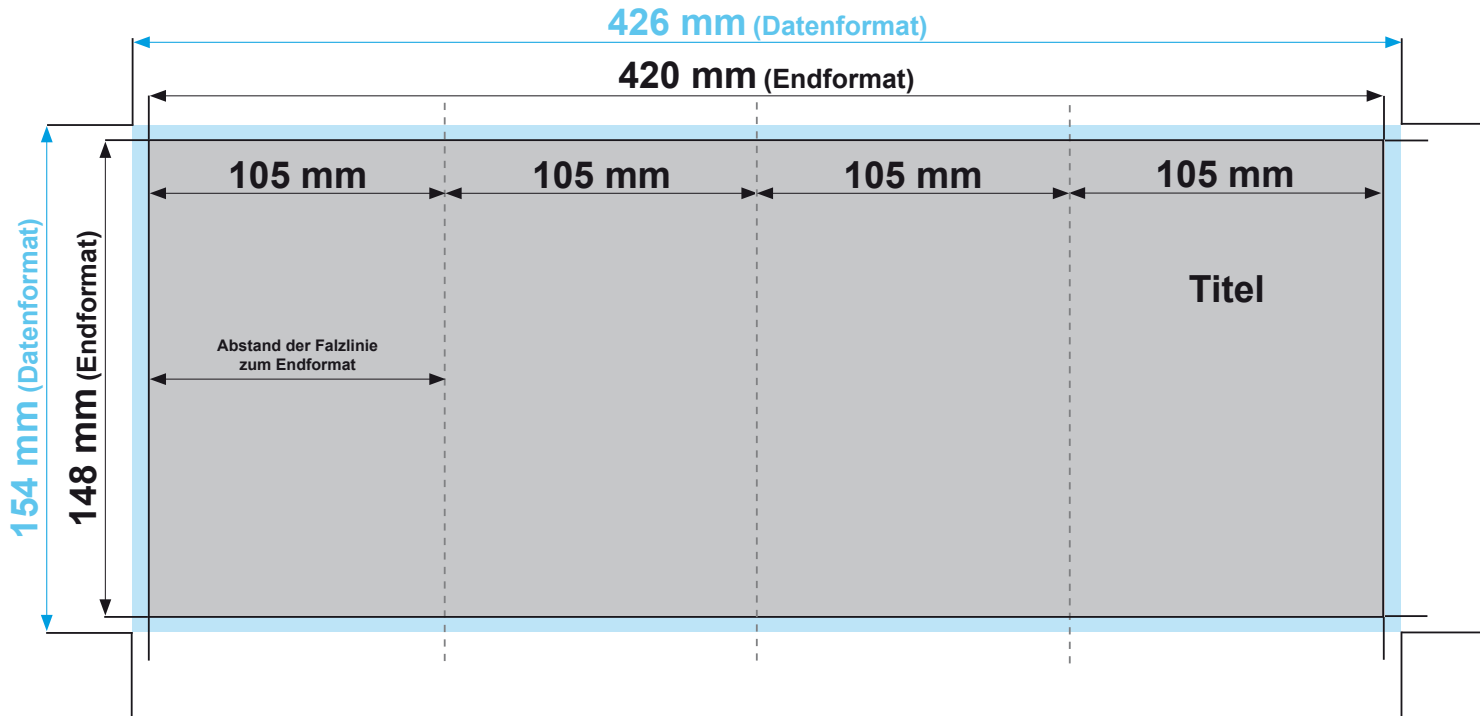

# Flyer DIN A6 8-Seiter, Zickzackfalz

<b>Datenformat:</b>	426 mm x 154 mm
<b>offenes Endformat:</b>	420 mm x 148 mm
<b>gefalztes Endformat:</b>	105 mm x 148 mm
<b>Beschnittzugabe:</b>	3 mm
<b>Schnittmarken:</b>	ja
<b>Sicherheitsabstand:</b>	4 mm

**Datenformat**  
Größe der angelegten Datei inkl. Beschnittzugabe. Entspricht Endformat + 3 mm Beschnitt.

**Endformat**  
beschnittenes/ge-  
stanztes Format

**Beschnittzugabe**  
Bereich der nach dem  
Schneiden/ Stanzen entfällt  
(verhindert weiße Schneidkanten)

**Sicherheitsabstand**  
Abstand der Texte/Informationen  
zum Rand des Datenformats  
(verhindert unerwünschten Anschnitt)