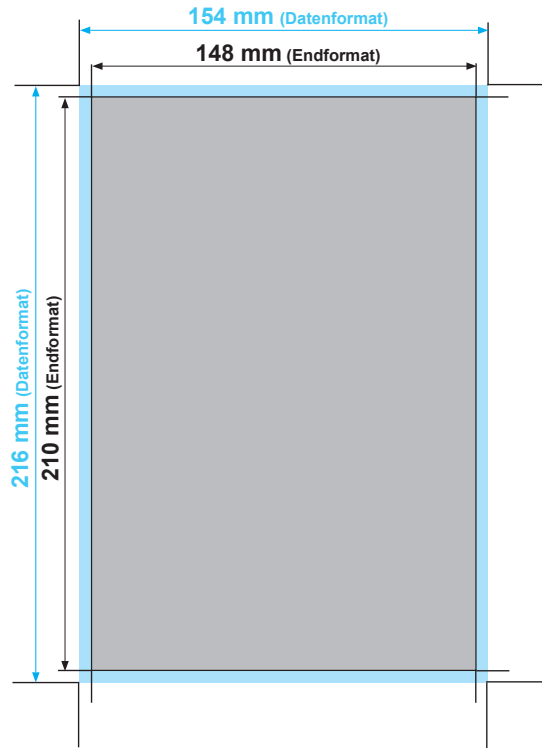

Broschüre DIN A5, mit Rückendrahtheftung

Datenformat:	154 mm x 216 mm
Endformat:	148 mm x 210 mm
Beschnittzugabe:	3 mm
Schnittmarken:	ja
Sicherheitsabstand:	6 mm

Bitte liefern Sie uns eine mehrseitige PDF-Datei mit fortlaufenden Seiten, beginnend mit dem Titel.

Datenformat
Größe der angelegten Datei inkl. Beschnittzugabe. Entspricht Endformat + 3 mm Beschnitt.

Endformat
beschnittenes/ gestanztes Format

Beschnittzugabe
Bereich der nach dem Schneiden/ Stanzen entfällt (verhindert weiße Schneidkanten)

Sicherheitsabstand
Abstand der Texte/Informationen zum Rand des Datenformats (verhindert unerwünschten Anschnitt)