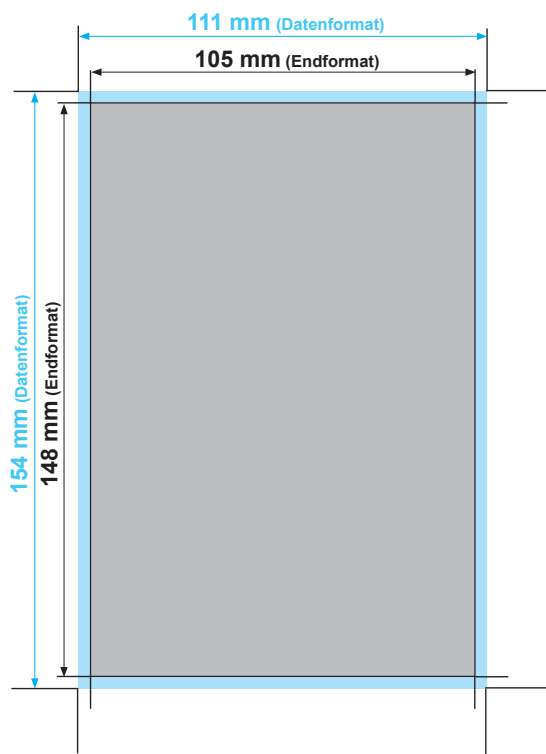

# Broschüre DIN A6, mit Rückendrahtheftung

<b>Datenformat:</b>	111 mm x 154 mm
<b>Endformat:</b>	105 mm x 148 mm
<b>Beschnittzugabe:</b>	3 mm
<b>Schnittmarken:</b>	ja
<b>Sicherheitsabstand:</b>	6 mm

**Bitte liefern Sie uns eine mehrseitige PDF-Datei mit fortlaufenden Seiten, beginnend mit dem Titel.**

**Datenformat**  
Größe der angelegten Datei inkl. Beschnittzugabe. Entspricht Endformat + 3 mm Beschnitt.

**Endformat**  
beschnittenes/ gestanztes Format

**Beschnittzugabe**  
Bereich der nach dem Schneiden/ Stanzen entfällt (verhindert weiße Schneidkanten)

**Sicherheitsabstand**  
Abstand der Texte/Informationen zum Rand des Datenformats (verhindert unerwünschten Anschnitt)