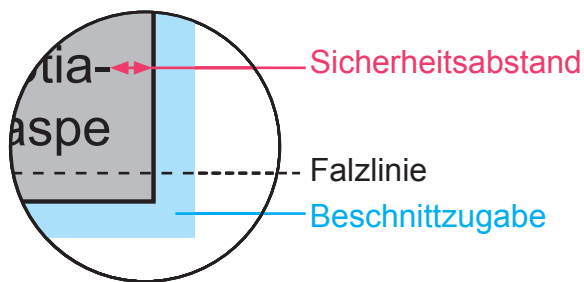

# Broschüre DIN A6, mit Rückendrahtheftung

<b>Datenformat:</b>	111 mm x 154 mm
<b>Endformat:</b>	105 mm x 148 mm
<b>Beschnittzugabe:</b>	3 mm
<b>Schnittmarken:</b>	ja
<b>Sicherheitsabstand:</b>	6 mm

**Bitte liefern Sie uns eine mehrseitige PDF-Datei mit fortlaufenden Seiten, beginnend mit dem Titel.**

**Datenformat**  
Größe der angelegten Datei inkl. Beschnittzugabe. Entspricht Endformat + 3 mm Beschnitt.

**Endformat**  
beschnittenes/ gestanztes Format

**Beschnittzugabe**  
Bereich der nach dem Schneiden/ Stanzen entfällt (verhindert weiße Schneidkanten)