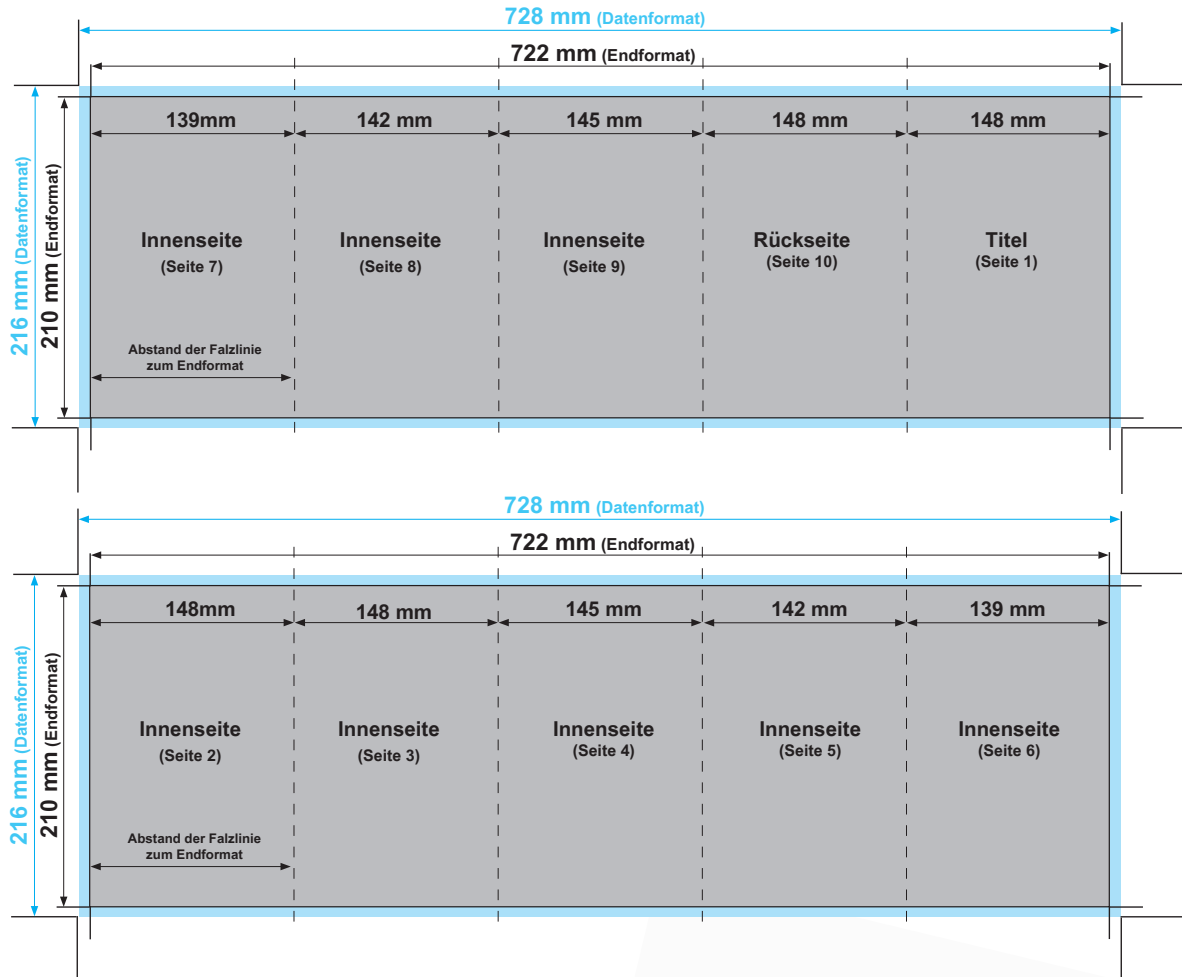

Flyer A5, 14,8 x 21 cm, 10-seiter, Wickelfalz

Datenformat: 728 mm x 216 mm
offenes Endformat: 722 mm x 210 mm
gefaltetes Endformat: 148 mm x 210 mm
Beschnittzugabe: 3 mm
Schnittmarken: ja
Sicherheitsabstand: 4 mm

Datenformat
Größe der angelegten Datei inkl. Beschnittzugabe. Entspricht Endformat + 3 mm Beschnitt.

Endformat
beschnittenes/ gestanztes Format

Beschnittzugabe
Bereich der nach dem Schneiden/ Stanzen entfällt (verhindert weiße Schneidkanten)

Sicherheitsabstand
Abstand der Texte/Informationen zum Rand des Datenformats (verhindert unerwünschten Anschnitt)