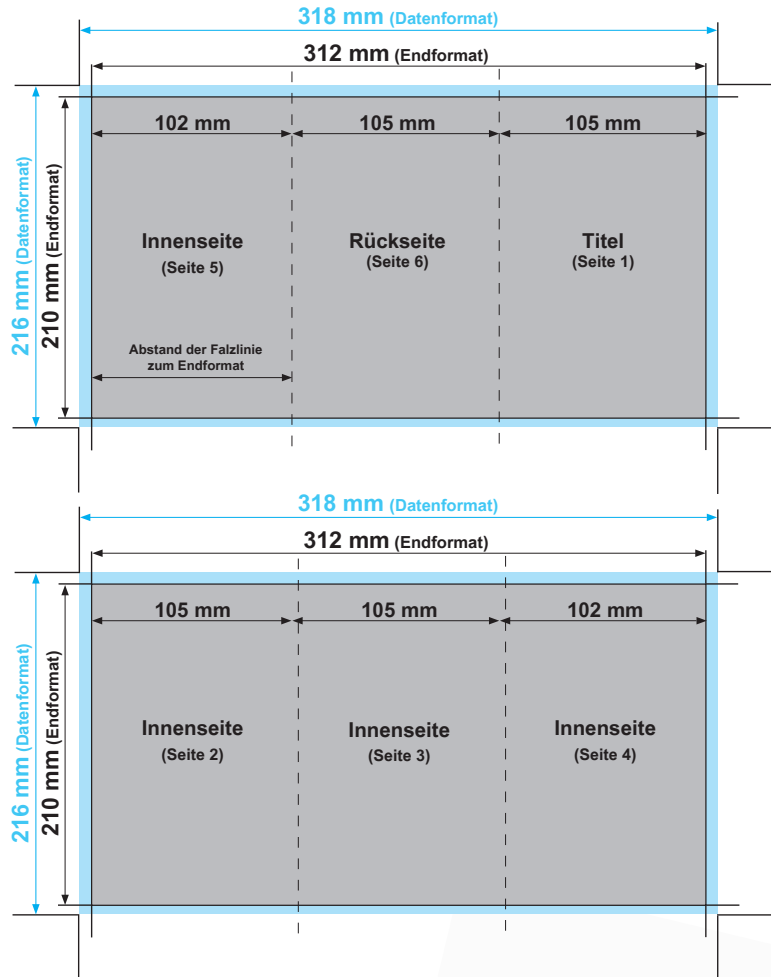

Flyer DIN lang 10,5 cm, 6-seiter, Wickelfalz

Datenformat: 318 mm x 216 mm
offenes Endformat: 312 mm x 210 mm
gefalztes Endformat: 105 mm x 210 mm
Beschnittzugabe: 3 mm
Schnittmarken: ja
Sicherheitsabstand: 4 mm

Datenformat
 Größe der angelegten Datei inkl. Beschnittzugabe. Entspricht Endformat + 3 mm Beschnitt.

Endformat
 beschnittenes/ gestanztes Format

Beschnittzugabe
 Bereich der nach dem Schneiden/ Stanzen entfällt (verhindert weiße Schneidkanten)

Sicherheitsabstand
 Abstand der Texte/Informationen zum Rand des Datenformats (verhindert unerwünschten Anschnitt)