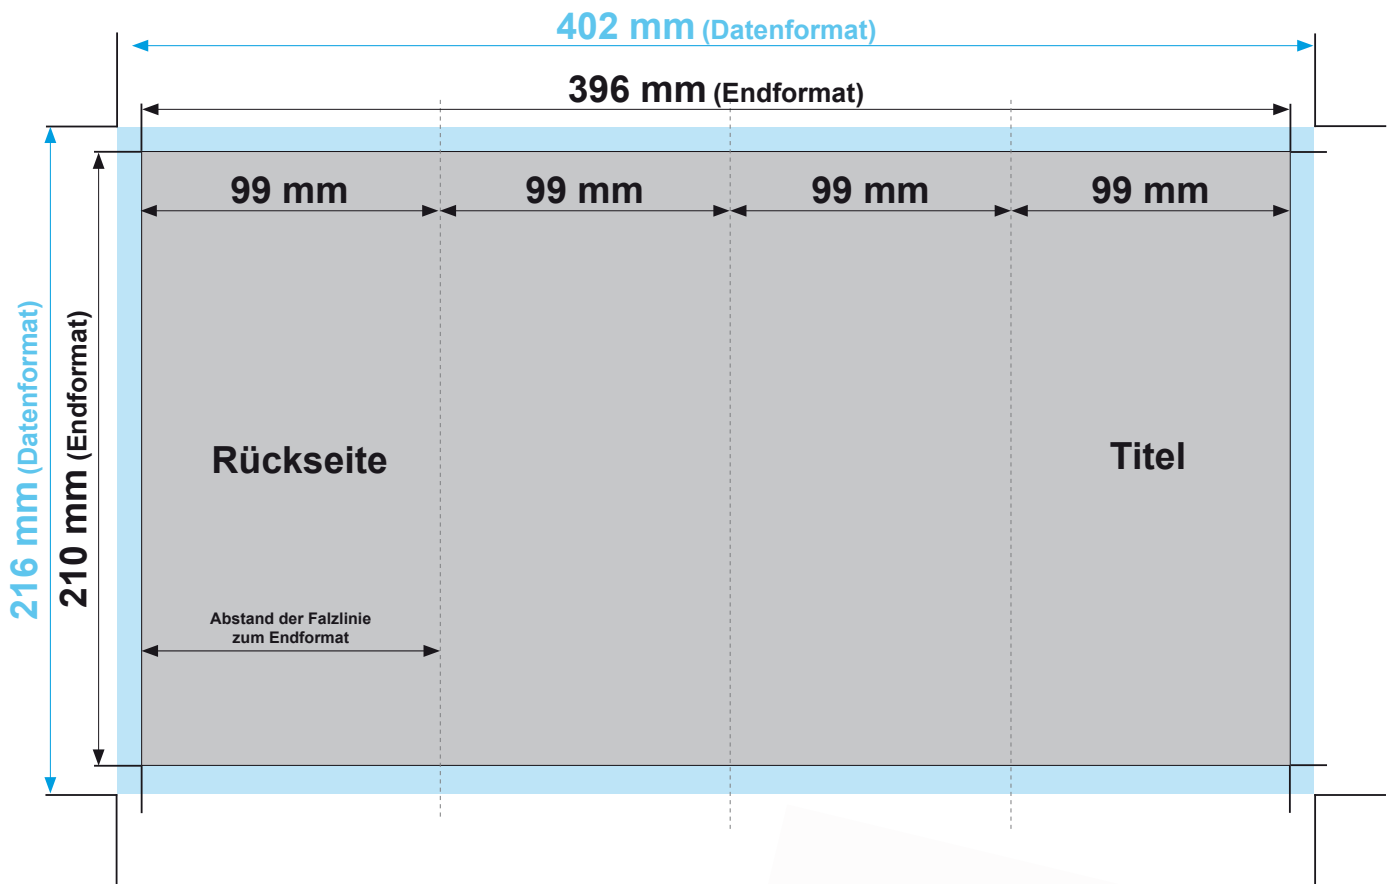

Flyer DIN lang, 8-Seiter, Zickzack

Datenformat: 402 mm x 216 mm
offenes Endformat: 396 mm x 210 mm
gefalztes Endformat: 99 mm x 210 mm
Beschnittzugabe: 3 mm
Schnittmarken: ja
Sicherheitsabstand: 4 mm

Datenformat
Größe der angelegten Datei inkl. Beschnittzugabe. Entspricht Endformat + 3 mm Beschnitt.

Endformat
beschnittenes/ge-
stanztes Format

Beschnittzugabe
Bereich der nach dem
Schneiden/ Stanzen entfällt
(verhindert weiße Schneidkanten)

Sicherheitsabstand
Abstand der Texte/Informationen
zum Rand des Datenformats
(verhindert unerwünschten Anschnitt)