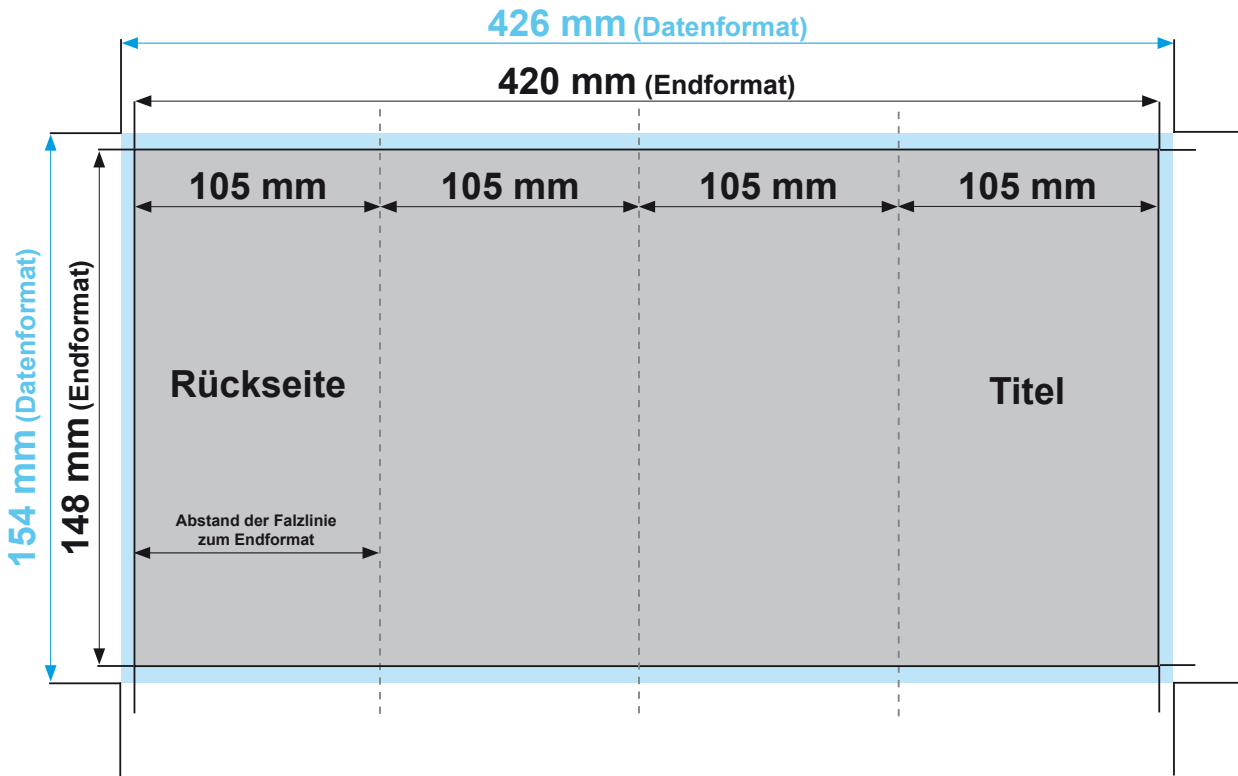

# Flyer DIN A6, 8-Seiter, Parallel

|                             |                 |
|-----------------------------|-----------------|
| <b>Datenformat:</b>         | 426 mm x 154 mm |
| <b>offenes Endformat:</b>   | 420 mm x 148 mm |
| <b>gefalztes Endformat:</b> | 105 mm x 148 mm |
| <b>Beschnittzugabe:</b>     | 3 mm            |
| <b>Schnittmarken:</b>       | ja              |
| <b>Sicherheitsabstand:</b>  | 4 mm            |

**Datenformat**  
Größe der angelegten Datei inkl. Beschnittzugabe. Entspricht Endformat + 3 mm Beschnitt.

**Endformat**  
beschnittenes/gestanztes Format

**Beschnittzugabe**  
Bereich der nach dem Schneiden/ Stanzen entfällt (verhindert weiße Schneidkanten)

**Sicherheitsabstand**  
Abstand der Texte/Informationen zum Rand des Datenformats (verhindert unerwünschten Anschnitt)