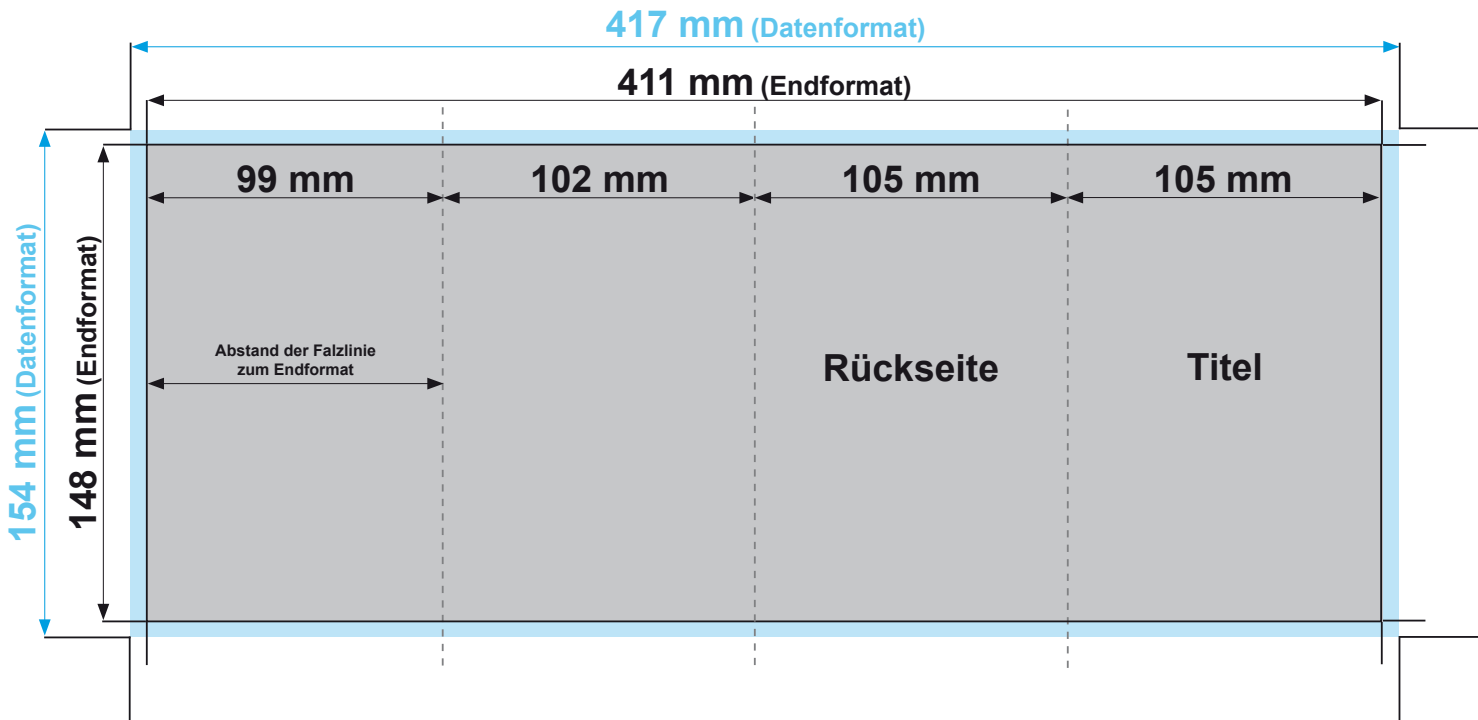

Flyer DIN A6 8-Seiter, Wickelfalz

Datenformat: 417 mm x 154 mm
offenes Endformat: 411 mm x 148 mm
gefalztes Endformat: 105 mm x 148 mm
Beschnittzugabe: 3 mm
Schnittmarken: ja
Sicherheitsabstand: 4 mm

Datenformat
Größe der angelegten Datei inkl. Beschnittzugabe. Entspricht Endformat + 3 mm Beschnitt.

Endformat
beschnittenes/gestanztes Format

Beschnittzugabe
Bereich der nach dem Schneiden/ Stanzen entfällt (verhindert weiße Schneidkanten)

Sicherheitsabstand
Abstand der Texte/Informationen zum Rand des Datenformats (verhindert unerwünschten Anschnitt)