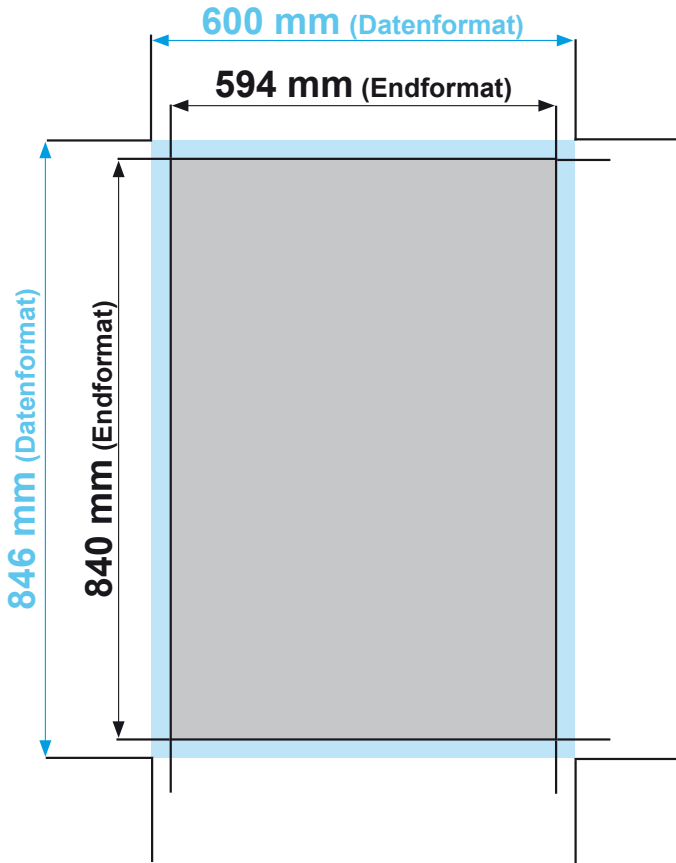

DIN A1, 2-Seiter

Datenformat:	600 mm x 846 mm
offenes Endformat:	594 mm x 840 mm
Beschnittzugabe:	3 mm
Schnittmarken:	ja
Sicherheitsabstand:	4 mm

Datenformat
Größe der angelegten Datei inkl. Beschnittzugabe. Entspricht Endformat + 3 mm Beschnitt.

Endformat
beschnittenes/ge-
stanztes Format

Beschnittzugabe
Bereich der nach dem
Schneiden/ Stanzen entfällt
(verhindert weiße Schneidkanten)

Sicherheitsabstand
Abstand der Texte/Informationen
zum Rand des Datenformats
(verhindert unerwünschten Anschnitt)