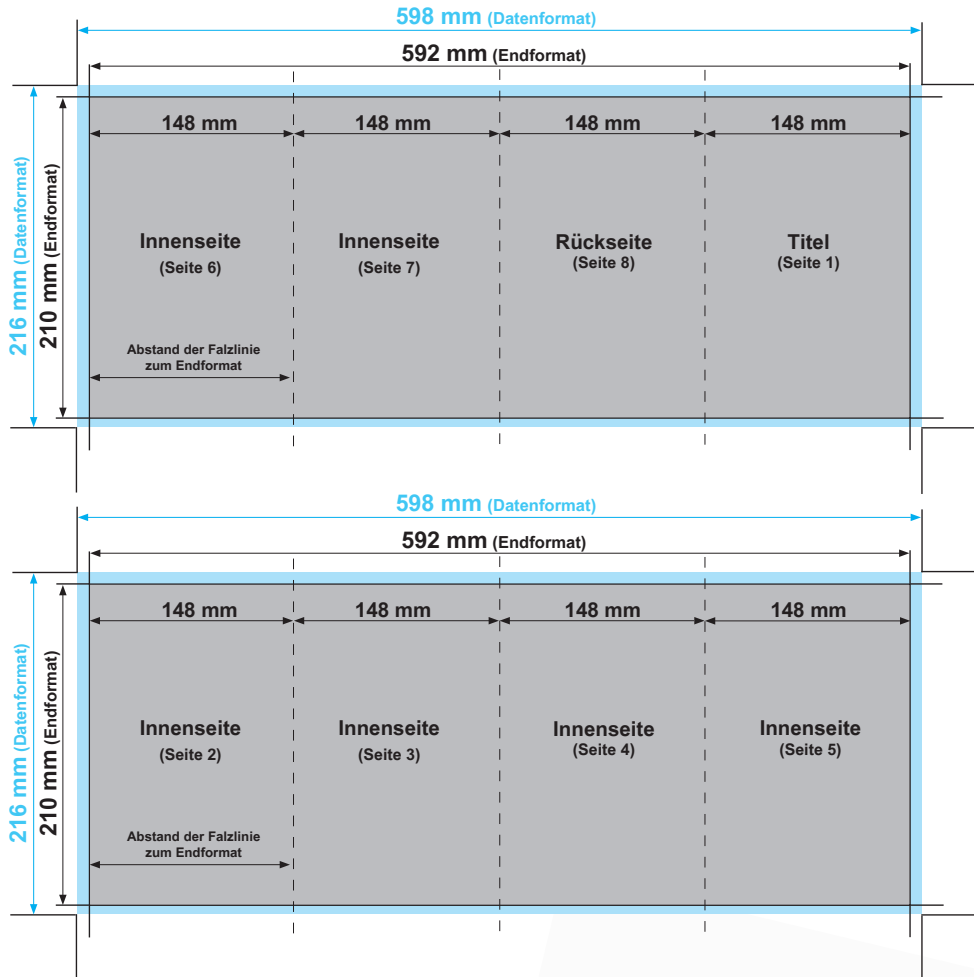

Flyer A5, 8-seiter, Doppelparallelfalz

Datenformat: 598 mm x 216 mm
offenes Endformat: 592 mm x 210 mm
gefaltetes Endformat: 148 mm x 210 mm
Beschnittzugabe: 3 mm
Schnittmarken: ja
Sicherheitsabstand: 4 mm

Datenformat
Größe der angelegten Datei inkl. Beschnittzugabe. Entspricht Endformat + 3 mm Beschnitt.

Endformat
beschnittenes/ gestanztes Format

Beschnittzugabe
Bereich der nach dem Schneiden/ Stanzen entfällt (verhindert weiße Schneidkanten)

Sicherheitsabstand
Abstand der Texte/Informationen zum Rand des Datenformats (verhindert unerwünschten Anschnitt)