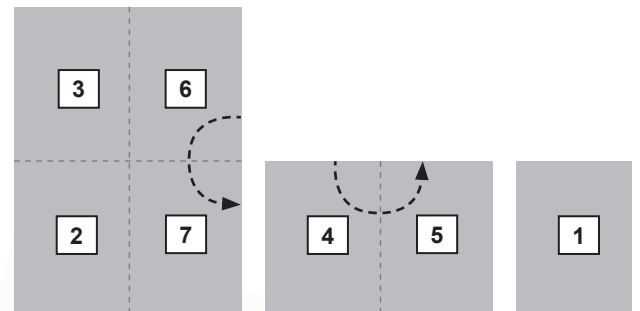

Flyer A5, 8-seiter, Kreuzbruchfalz

Seite 1

Seite 2

1. Falzung

2. Falzung

3. Endformat

Datenformat:	303 mm x 426 mm
offenes Endformat:	297 mm x 420 mm
gefalztes Endformat:	148 mm x 210 mm
Beschnittzugabe:	3 mm
Schnittmarken:	ja
Sicherheitsabstand:	4 mm

Datenformat

Größe der angelegten Datei inkl. Beschnittzugabe. Entspricht Endformat + 3 mm Beschnitt.

Endformat

beschnittenes/ gestanztes Format

Beschnittzugabe

Bereich der nach dem Schneiden/ Stanzen entfällt (verhindert weiße Schneidkanten)

Sicherheitsabstand

Abstand der Texte/Informationen zum Rand des Datenformats (verhindert unerwünschten Anschnitt)

- Bilder mind. 300 dpi, CMYK
- Sicherheitsabstand von Schriften 4 mm
- PDF X3A-Standard
- Schnittmarken mit 3 mm Beschnittzugabe
- Maximale Qualität bei jpgs