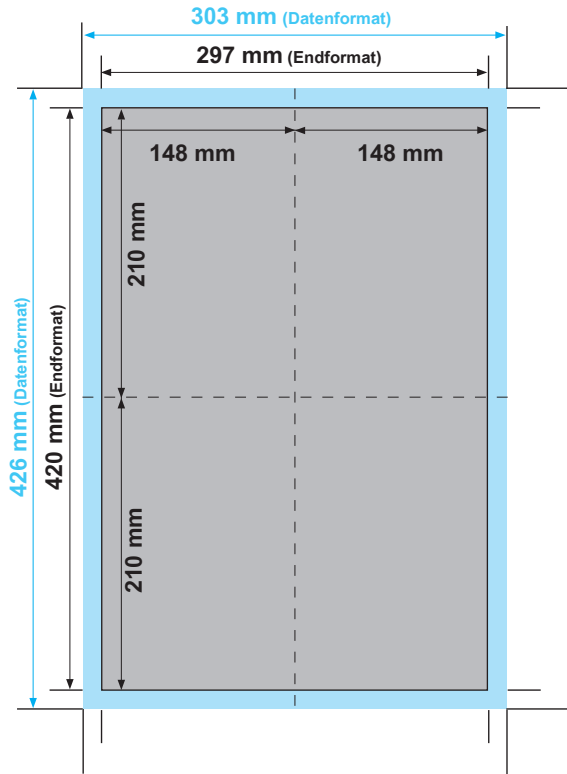

Flyer A5, 8-seiter, Kreuzbruchfalz

Seite 1

Seite 2

1. Falzung

2. Falzung

3. Endformat

Datenformat:	303 mm x 426 mm
offenes Endformat:	297 mm x 420 mm
gefalztes Endformat:	148 mm x 210 mm
Beschnittzugabe:	3 mm
Schnittmarken:	ja
Sicherheitsabstand:	4 mm

Datenformat

Größe der angelegten Datei inkl. Beschnittzugabe. Entspricht Endformat + 3 mm Beschnitt.

Endformat

beschnittenes/ gestanztes Format

Beschnittzugabe

Bereich der nach dem Schneiden/ Stanzen entfällt (verhindert weiße Schneidkanten)

Sicherheitsabstand

Abstand der Texte/Informationen zum Rand des Datenformats (verhindert unerwünschten Anschnitt)

- Bilder mind. 300 dpi, CMYK
- Sicherheitsabstand von Schriften 4 mm
- PDF X3A-Standard
- Schnittmarken mit 3 mm Beschnittzugabe
- Maximale Qualität bei jpgs