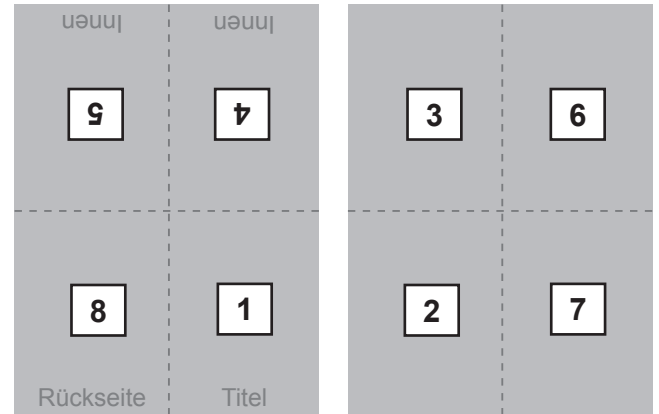

Flyer A5, 8-seiter, Kreuzbruchfalz

Seite 1

Seite 2

1. Falzung

2. Falzung

3. Endformat

Datenformat:	303 mm x 426 mm
offenes Endformat:	297 mm x 420 mm
gefalztes Endformat:	148 mm x 210 mm
Beschnittzugabe:	3 mm
Schnittmarken:	ja
Sicherheitsabstand:	4 mm

Datenformat

Größe der angelegten Datei inkl. Beschnittzugabe. Entspricht Endformat + 3 mm Beschnitt.

Endformat

beschnittenes/ gestanztes Format

Beschnittzugabe

Bereich der nach dem Schneiden/ Stanzen entfällt (verhindert weiße Schneidkanten)

Sicherheitsabstand

Abstand der Texte/Informationen zum Rand des Datenformats (verhindert unerwünschten Anschnitt)

- Bilder mind. 300 dpi, CMYK
- Sicherheitsabstand von Schriften 4 mm
- PDF X3A-Standard
- Schnittmarken mit 3 mm Beschnittzugabe
- Maximale Qualität bei jpgs