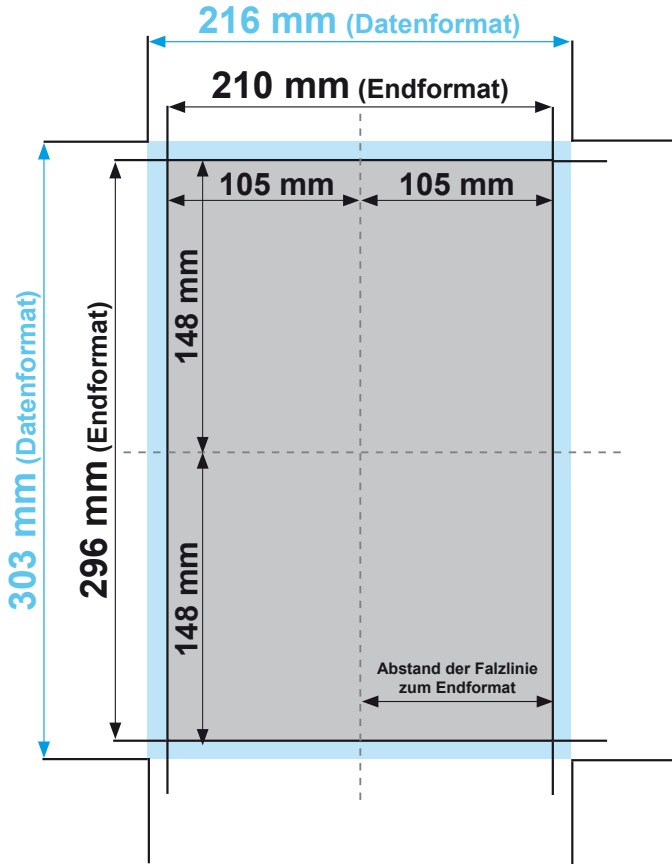

Flyer DIN A6, 8-Seiter, Kreuzbruch

Seite 1

Seite 2

1. Falzung

2. Falzung

3. Endformat

Datenformat:	216 mm x 302 mm
offenes Endformat:	210 mm x 296 mm
gefalztes Endformat:	105 mm x 148 mm
Beschnittzugabe:	3 mm
Schnittmarken:	ja
Sicherheitsabstand:	4 mm

Datenformat
Größe der angelegten Datei inkl. Beschnittzugabe. Entspricht Endformat + 3 mm Beschnitt.

Endformat
beschnittenes/ge- stanztas Format

Beschnittzugabe
Bereich der nach dem Schneiden/ Stanzen entfällt (verhindert weiße Schneidkanten)

Sicherheitsabstand
Abstand der Texte/Informationen zum Rand des Datenformats (verhindert unerwünschten Anschnitt)