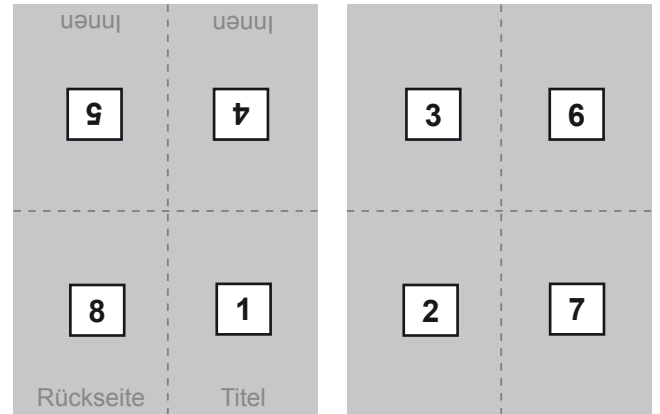

Flyer DIN A6, 8-Seiter, Kreuzbruch

Seite 1

Seite 2

1. Falzung

2. Falzung

3. Endformat

Datenformat:	216 mm x 302 mm
offenes Endformat:	210 mm x 296 mm
gefalztes Endformat:	105 mm x 148 mm
Beschnittzugabe:	3 mm
Schnittmarken:	ja
Sicherheitsabstand:	4 mm

Datenformat
Größe der angelegten Datei inkl. Beschnittzugabe. Entspricht Endformat + 3 mm Beschnitt.

Endformat
beschnittenes/ge- stanztas Format

Beschnittzugabe
Bereich der nach dem Schneiden/ Stanzen entfällt (verhindert weiße Schneidkanten)

Sicherheitsabstand
Abstand der Texte/Informationen zum Rand des Datenformats (verhindert unerwünschten Anschnitt)