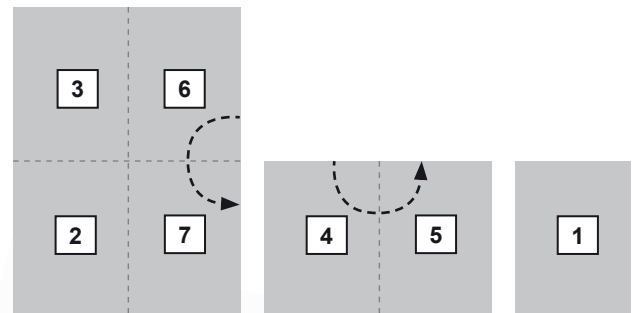

Flyer DIN A6, 8-Seiter, Kreuzbruch

Seite 1

Seite 2

1. Falzung

2. Falzung

3. Endformat

Datenformat:	216 mm x 302 mm
offenes Endformat:	210 mm x 296 mm
gefalztes Endformat:	105 mm x 148 mm
Beschnittzugabe:	3 mm
Schnittmarken:	ja
Sicherheitsabstand:	4 mm

Datenformat
Größe der angelegten Datei inkl. Beschnittzugabe. Entspricht Endformat + 3 mm Beschnitt.

Endformat
beschnittenes/ge- stanztas Format

Beschnittzugabe
Bereich der nach dem Schneiden/ Stanzen entfällt (verhindert weiße Schneidkanten)

Sicherheitsabstand
Abstand der Texte/Informationen zum Rand des Datenformats (verhindert unerwünschten Anschnitt)