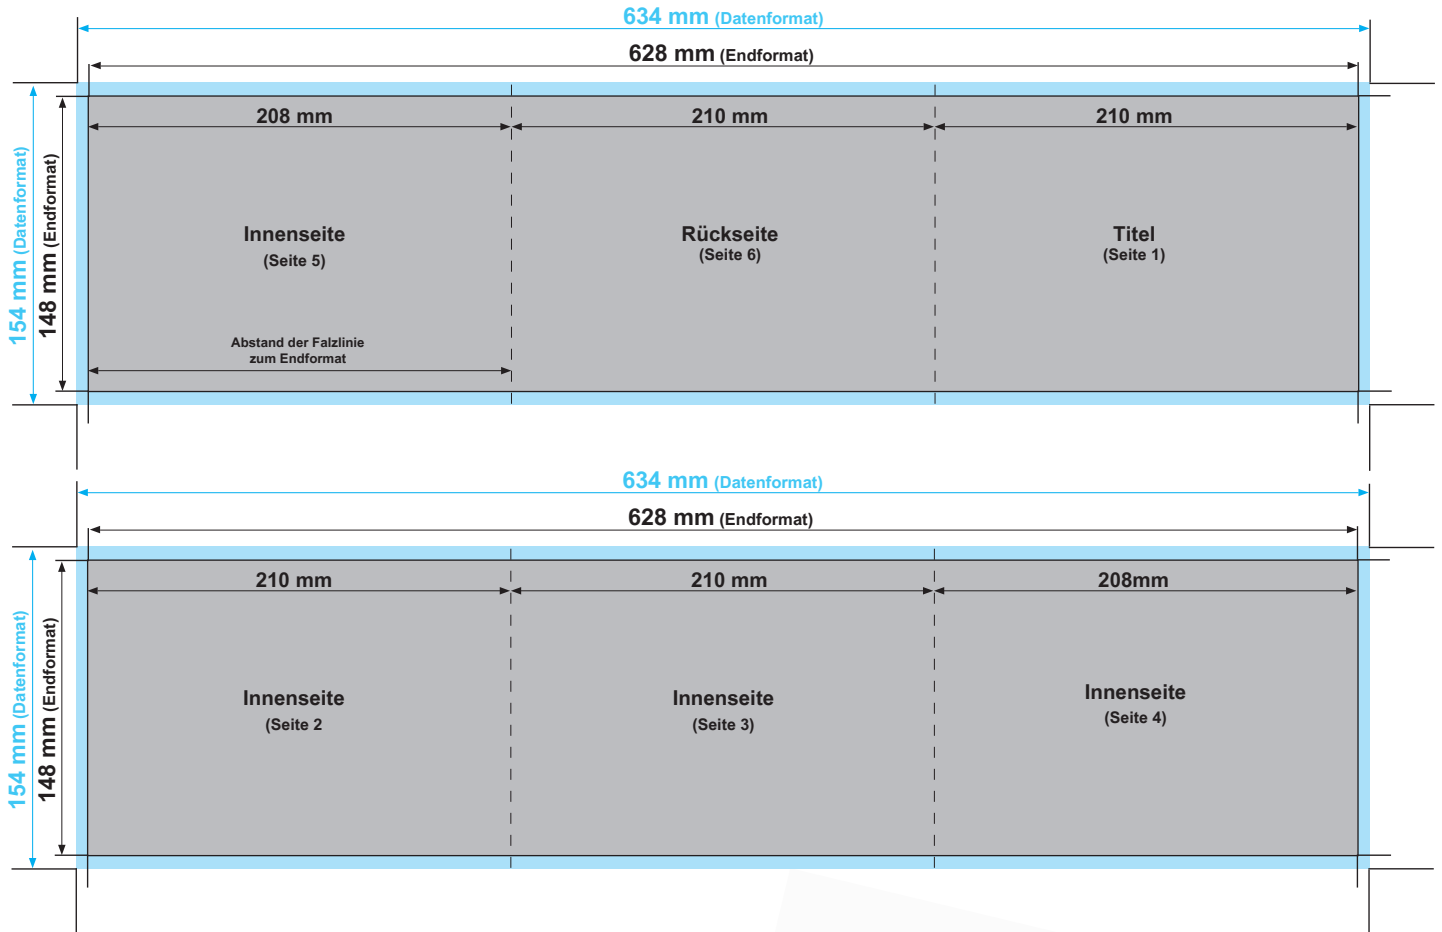

Flyer DIN A5 quer, 6-seiter, Wickelfalz

Datenformat: 634 mm x 154 mm
offenes Endformat: 628 mm x 148 mm
gefalztes Endformat: 210 mm x 148 mm
Beschnittzugabe: 3 mm
Schnittmarken: ja
Sicherheitsabstand: 4 mm

Datenformat
Größe der angelegten Datei inkl. Beschnittzugabe. Entspricht Endformat + 3 mm Beschnitt.

Endformat
beschnittenes/ gestanztes Format

Beschnittzugabe
Bereich der nach dem Schneiden/ Stanzen entfällt (verhindert weiße Schneidkanten)

Sicherheitsabstand
Abstand der Texte/Informationen zum Rand des Datenformats (verhindert unerwünschten Anschnitt)