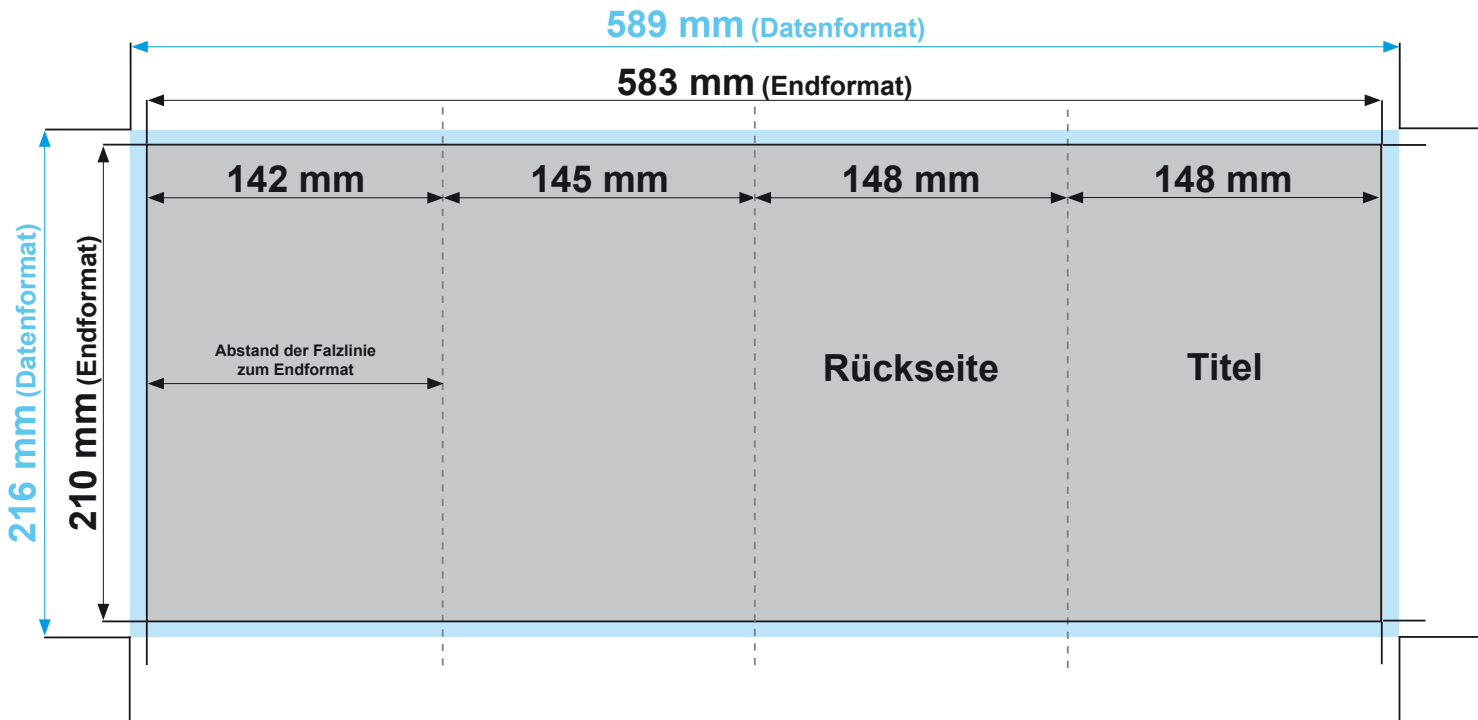

# Flyer DIN A5 8-Seiter, Wickelfalz

**Datenformat:** 589 mm x 216 mm  
**offenes Endformat:** 583 mm x 210 mm  
**gefalztes Endformat:** 148 mm x 210 mm  
**Beschnittzugabe:** 3 mm  
**Schnittmarken:** ja  
**Sicherheitsabstand:** 4 mm

**Datenformat**  
Größe der angelegten Datei inkl. Beschnittzugabe. Entspricht Endformat + 3 mm Beschnitt.

**Endformat**  
beschnittenes/gestanztes Format

**Beschnittzugabe**  
Bereich der nach dem Schneiden/ Stanzen entfällt (verhindert weiße Schneidkanten)

**Sicherheitsabstand**  
Abstand der Texte/Informationen zum Rand des Datenformats (verhindert unerwünschten Anschnitt)