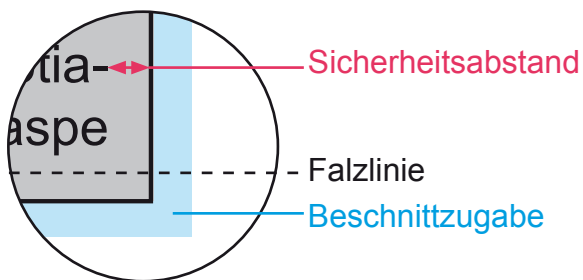

# Flyer DIN A5 8-Seiter, Wickelfalz

**Datenformat:** 589 mm x 216 mm  
**offenes Endformat:** 583 mm x 210 mm  
**gefalztes Endformat:** 148 mm x 210 mm  
**Beschnittzugabe:** 3 mm  
**Schnittmarken:** ja  
**Sicherheitsabstand:** 4 mm

**Datenformat**  
Größe der angelegten Datei inkl. Beschnittzugabe. Entspricht Endformat + 3 mm Beschnitt.

**Endformat**  
beschnittenes/gestanztes Format

**Beschnittzugabe**  
Bereich der nach dem Schneiden/ Stanzen entfällt (verhindert weiße Schneidkanten)