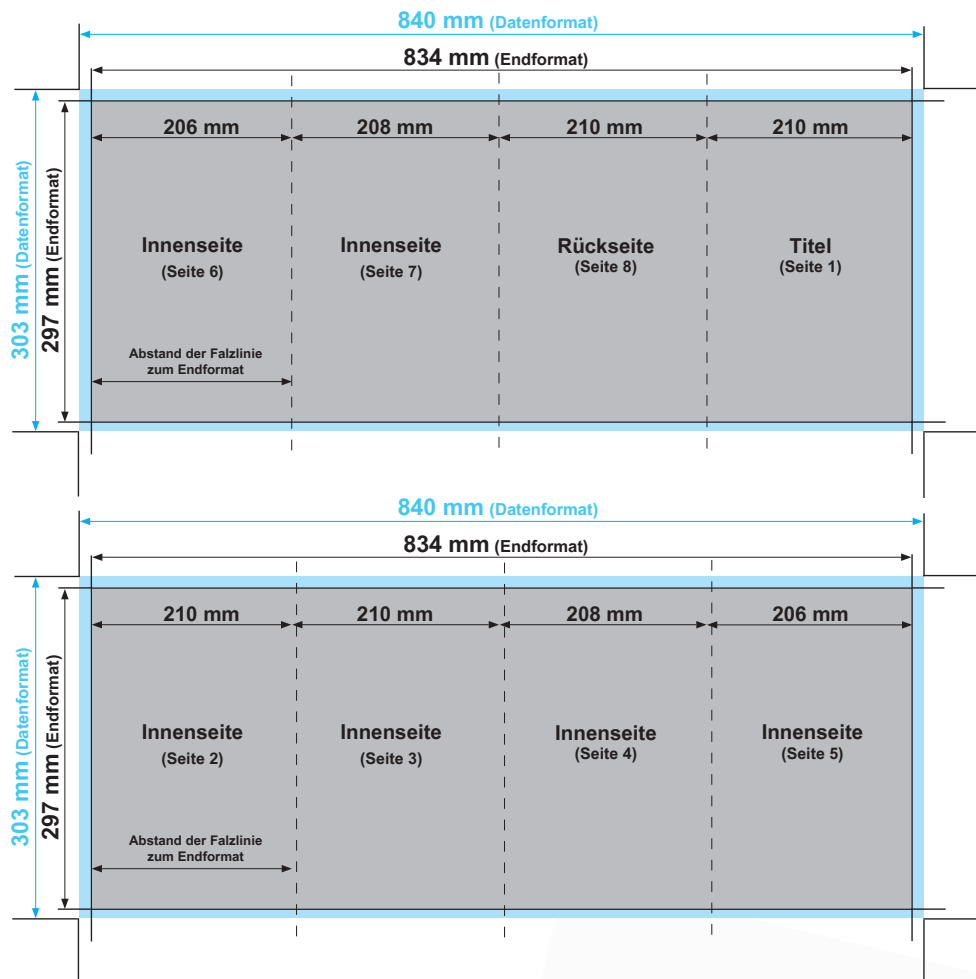

# Flyer A4, 21 x 29,7 cm, 8-seiter, Wickelfalz

**Datenformat:** 840 mm x 303 mm  
**offenes Endformat:** 834 mm x 297 mm  
**gefalztes Endformat:** 210 mm x 297 mm  
**Beschnittzugabe:** 3 mm  
**Schnittmarken:** ja  
**Sicherheitsabstand:** 4 mm

**Datenformat**  
Größe der angelegten Datei inkl. Beschnittzugabe. Entspricht Endformat + 3 mm Beschnitt.

**Endformat**  
beschnittenes/ gestanztes Format

**Beschnittzugabe**  
Bereich der nach dem Schneiden/ Stanzen entfällt (verhindert weiße Schneidkanten)

**Sicherheitsabstand**  
Abstand der Texte/Informationen zum Rand des Datenformats (verhindert unerwünschten Anschnitt)