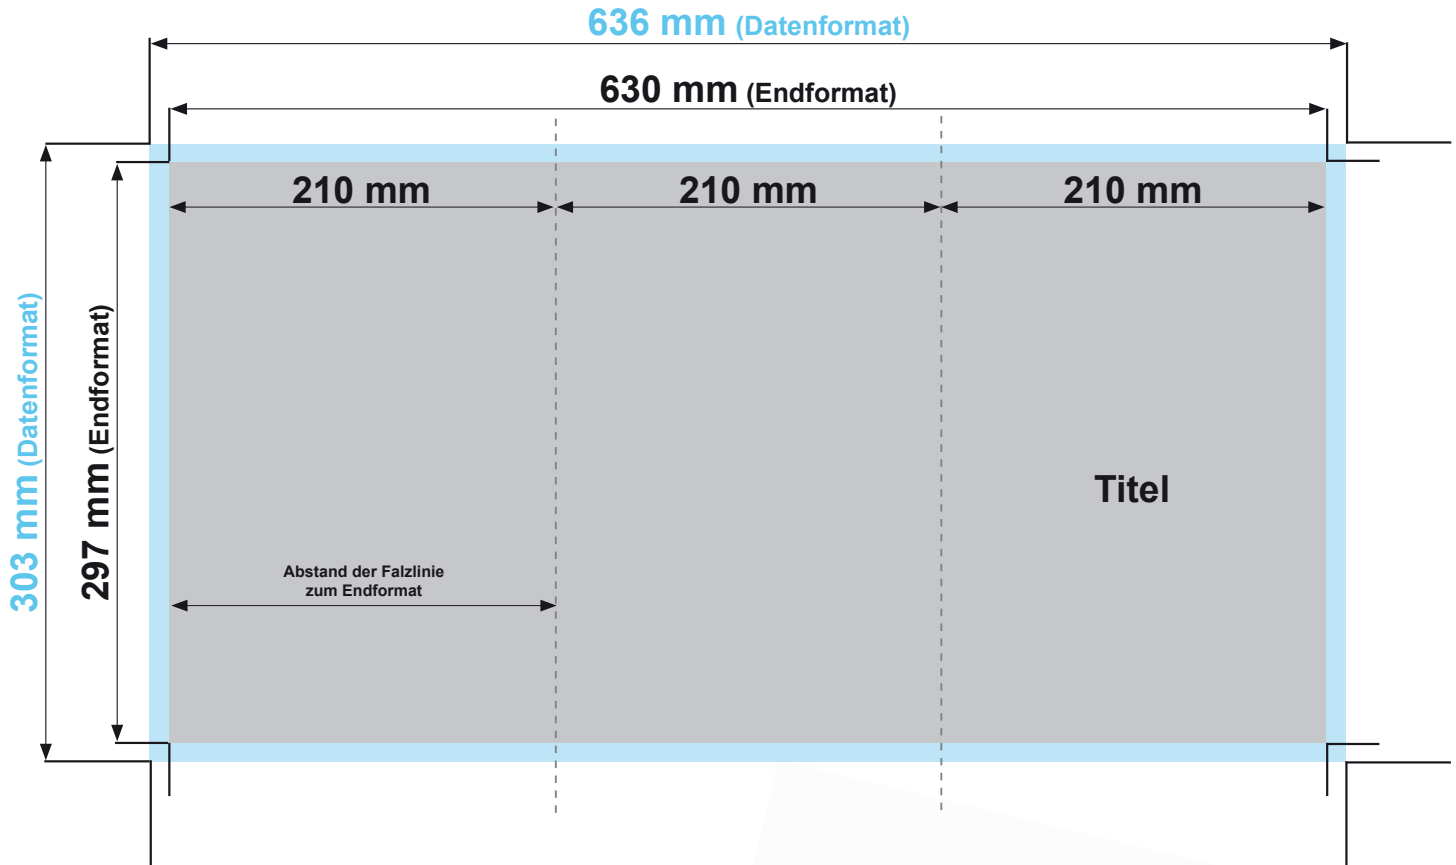

# Flyer DIN A4 6-Seiter, Zickzackfalz

<b>Datenformat:</b>	636 mm x 303 mm
<b>offenes Endformat:</b>	630 mm x 297 mm
<b>gefalztes Endformat:</b>	210 mm x 297 mm
<b>Beschnittzugabe:</b>	3 mm
<b>Schnittmarken:</b>	ja
<b>Sicherheitsabstand:</b>	4 mm

**Datenformat**  
Größe der angelegten Datei inkl. Beschnittzugabe. Entspricht Endformat + 3 mm Beschnitt.

**Endformat**  
beschnittenes/ge-  
stanztes Format

**Beschnittzugabe**  
Bereich der nach dem  
Schneiden/ Stanzen entfällt  
(verhindert weiße Schneidkanten)

**Sicherheitsabstand**  
Abstand der Texte/Informationen  
zum Rand des Datenformats  
(verhindert unerwünschten Anschnitt)