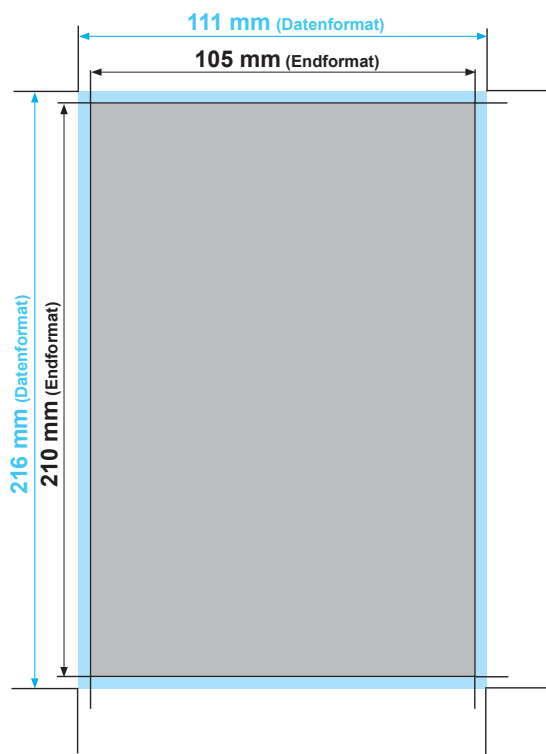

Broschüre DIN lang, mit Rückendrahtheftung

Datenformat:	111 mm x 216 mm
Endformat:	105 mm x 210 mm
Beschnittzugabe:	3 mm
Schnittmarken:	ja
Sicherheitsabstand:	10 mm

Datenformat
Größe der angelegten Datei inkl. Beschnittzugabe. Entspricht Endformat + 3 mm Beschnitt.

Endformat
beschnittenes/ gestanztes Format

Beschnittzugabe
Bereich der nach dem Schneiden/ Stanzen entfällt (verhindert weiße Schneidkanten)

Sicherheitsabstand
Abstand der Texte/Informationen zum Rand des Datenformats (verhindert unerwünschten Anschnitt)