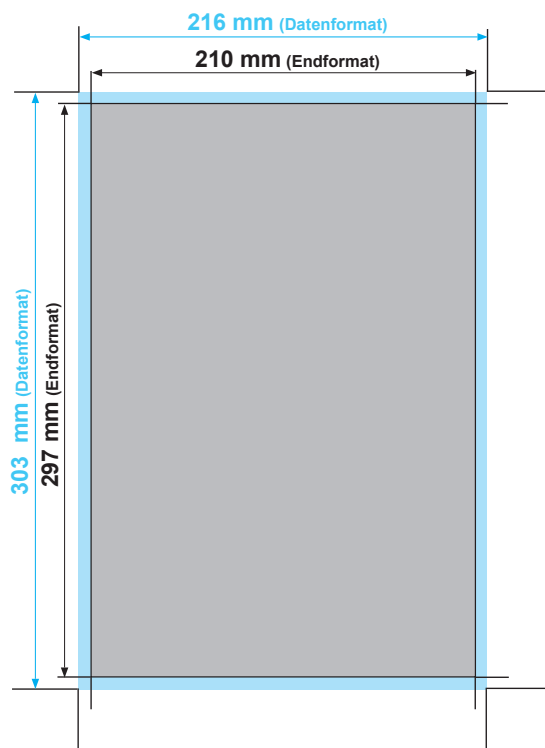

Broschüre DIN A4, mit Rückendrahtheftung

Datenformat:	216 mm x 303 mm
Endformat:	210 mm x 297 mm
Beschnittzugabe:	3 mm
Schnittmarken:	ja
Sicherheitsabstand:	10 mm

Datenformat
Größe der angelegten Datei
inkl. Beschnittzugabe. Entspricht
Endformat + 3 mm Beschnitt.

Endformat
beschnittenes/
gestanztes Format

Beschnittzugabe
Bereich der nach dem
Schneiden/ Stanzen entfällt
(verhindert weiße Schneidkanten)

Sicherheitsabstand
Abstand der Texte/Informationen
zum Rand des Datenformats
(verhindert unerwünschten Anschnitt)