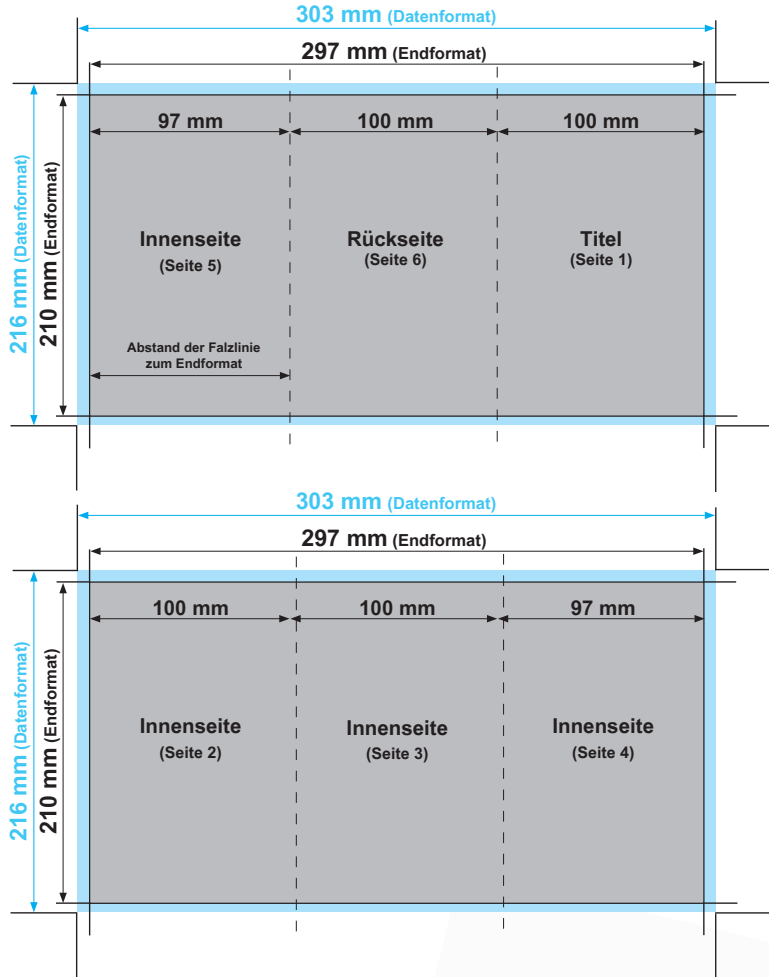

# Flyer DIN lang, 6-seiter, Wickelfalz

**Datenformat:** 303 mm x 216 mm  
**offenes Endformat:** 297 mm x 210 mm  
**gefaltetes Endformat:** 100 mm x 210 mm  
**Beschnittzugabe:** 3 mm  
**Schnittmarken:** ja  
**Sicherheitsabstand:** 4 mm

**Datenformat**  
 Größe der angelegten Datei inkl. Beschnittzugabe. Entspricht Endformat + 3 mm Beschnitt.

**Endformat**  
 beschnittenes/ gestanztes Format

**Beschnittzugabe**  
 Bereich der nach dem Schneiden/ Stanzen entfällt (verhindert weiße Schneidkanten)

**Sicherheitsabstand**  
 Abstand der Texte/Informationen zum Rand des Datenformats (verhindert unerwünschten Anschnitt)