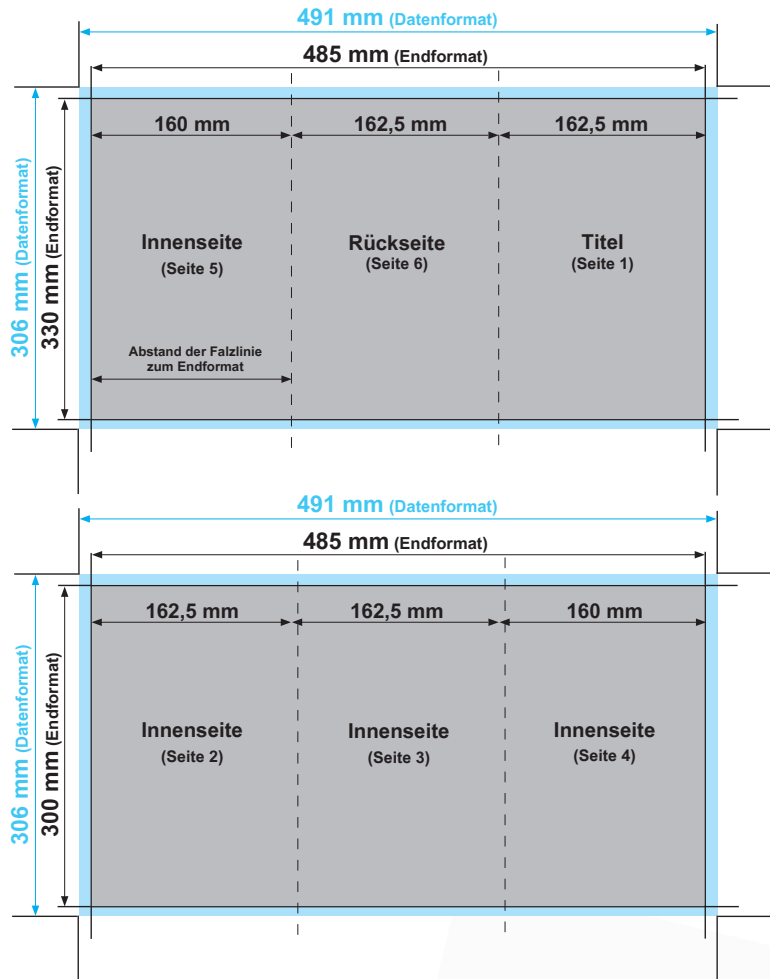

Flyer 16,25 x 33 cm, 6-seiter, Wickelfalz

- Datenformat:** 491 mm x 336 mm
- offenes Endformat:** 485 mm x 330 mm
- gefalztes Endformat:** 162,5 mm x 330 mm
- Beschnittzugabe:** 3 mm
- Schnittmarken:** ja
- Sicherheitsabstand:** 4 mm

Datenformat
Größe der angelegten Datei inkl. Beschnittzugabe. Entspricht Endformat + 3 mm Beschnitt.

Endformat
beschnittenes/ gestanztes Format

Beschnittzugabe
Bereich der nach dem Schneiden/ Stanzen entfällt (verhindert weiße Schneidkanten)

Sicherheitsabstand
Abstand der Texte/Informationen zum Rand des Datenformats (verhindert unerwünschten Anschnitt)