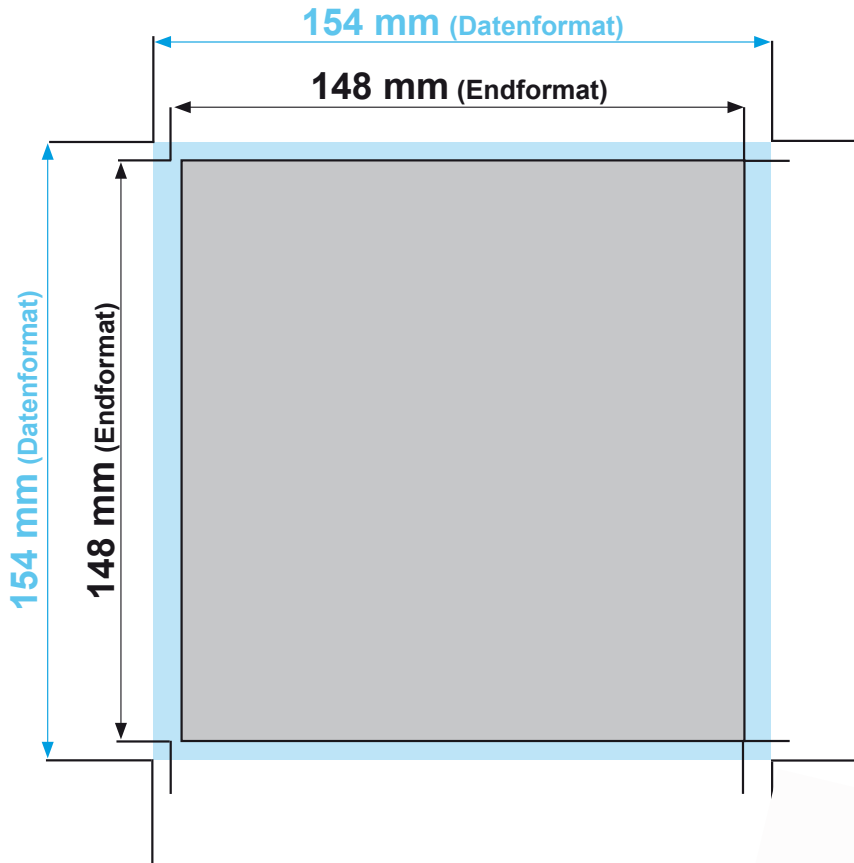

Flyer, 2-Seiter, 148 x 148 mm

Datenformat:	154 mm x 154 mm
offenes Endformat:	148 mm x 148 mm
Beschnittzugabe:	3 mm
Schnittmarken:	ja
Sicherheitsabstand:	4 mm

Datenformat
Größe der angelegten Datei inkl. Beschnittzugabe. Entspricht Endformat + 3 mm Beschnitt.

Endformat
beschnittenes/ge-
stanztes Format

Beschnittzugabe
Bereich der nach dem
Schneiden/ Stanzen entfällt
(verhindert weiße Schneidkanten)

Sicherheitsabstand
Abstand der Texte/Informationen
zum Rand des Datenformats
(verhindert unerwünschten Anschnitt)