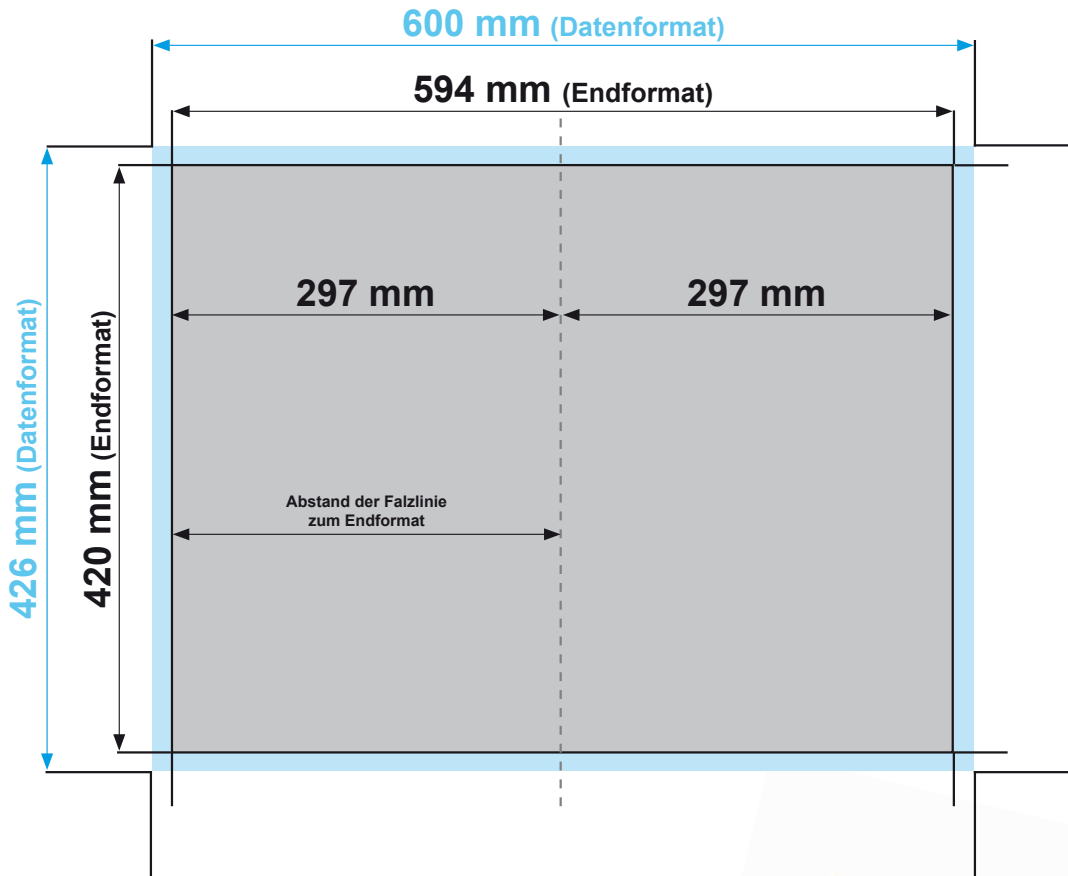

Flyer DIN A3, 4-Seiter

Datenformat:	600 mm x 426 mm
offenes Endformat:	594 mm x 420 mm
gefalztes Endformat:	297 mm x 420 mm
Beschnittzugabe:	3 mm
Schnittmarken:	ja
Sicherheitsabstand:	4 mm

Datenformat
Größe der angelegten Datei inkl. Beschnittzugabe. Entspricht Endformat + 3 mm Beschnitt.

Endformat
beschnittenes/gestanztes Format

Beschnittzugabe
Bereich der nach dem Schneiden/ Stanzen entfällt (verhindert weiße Schneidkanten)

Sicherheitsabstand
Abstand der Texte/Informationen zum Rand des Datenformats (verhindert unerwünschten Anschnitt)