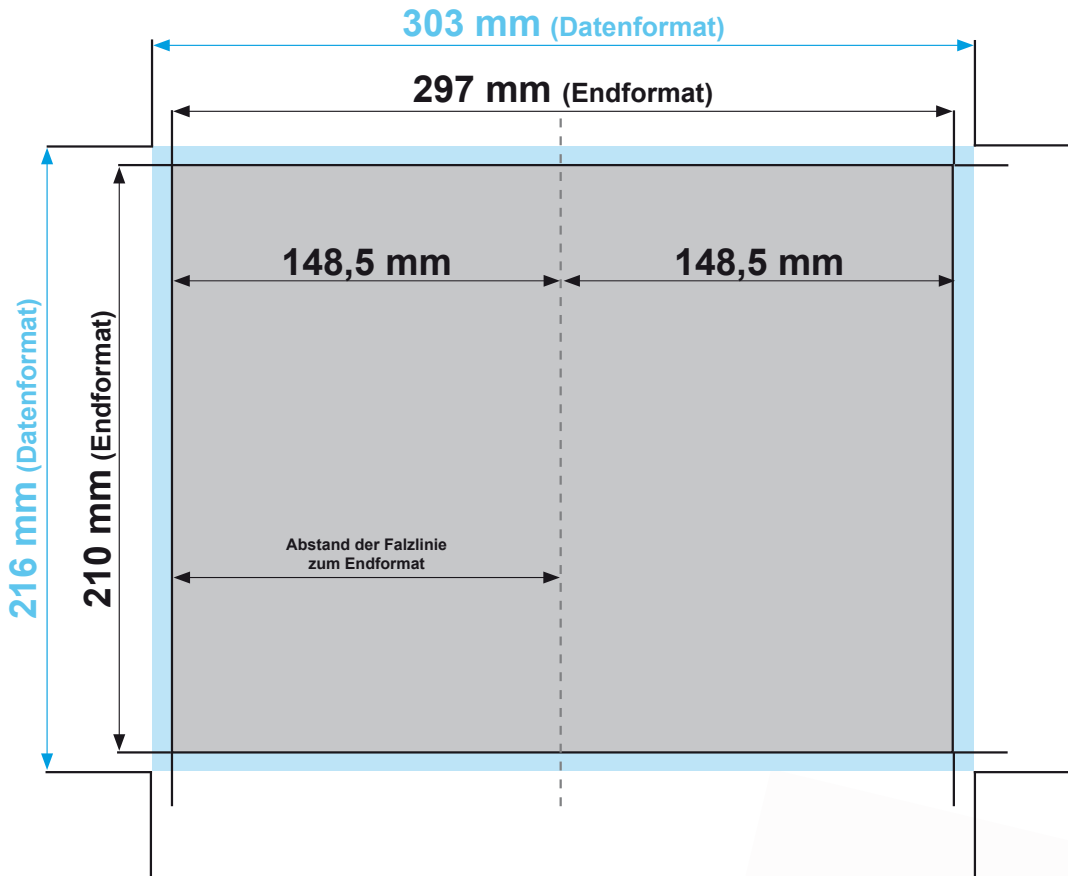

# Flyer DIN A5, 4-seitig

<b>Datenformat:</b>	303 mm x 216 mm
<b>offenes Endformat:</b>	297 mm x 210 mm
<b>gefalztes Endformat:</b>	148 mm x 210 mm
<b>Beschnittzugabe:</b>	3 mm
<b>Schnittmarken:</b>	ja
<b>Sicherheitsabstand:</b>	4 mm

**Datenformat**  
Größe der angelegten Datei inkl. Beschnittzugabe. Entspricht Endformat + 3 mm Beschnitt.

**Endformat**  
beschnittenes/gestanztes Format

**Beschnittzugabe**  
Bereich der nach dem Schneiden/ Stanzen entfällt (verhindert weiße Schneidkanten)

**Sicherheitsabstand**  
Abstand der Texte/Informationen zum Rand des Datenformats (verhindert unerwünschten Anschnitt)