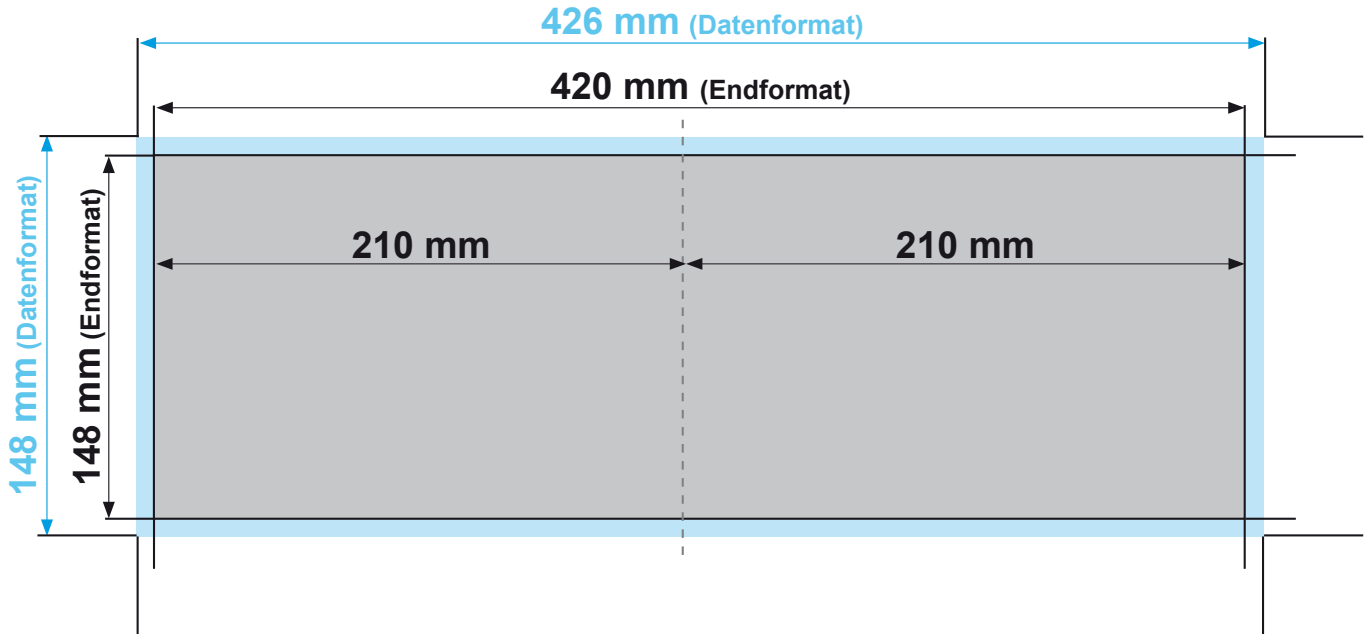

# Flyer DIN A5, 4-Seiter, quer

<b>Datenformat:</b>	426 mm x 154 mm
<b>offenes Endformat:</b>	420 mm x 148 mm
<b>gefalztes Endformat:</b>	210 mm x 148 mm
<b>Beschnittzugabe:</b>	3 mm
<b>Schnittmarken:</b>	ja
<b>Sicherheitsabstand:</b>	4 mm

**Datenformat**  
Größe der angelegten Datei inkl. Beschnittzugabe. Entspricht Endformat + 3 mm Beschnitt.

**Endformat**  
beschnittenes/gestanztes Format

**Beschnittzugabe**  
Bereich der nach dem Schneiden/ Stanzen entfällt (verhindert weiße Schneidkanten)

**Sicherheitsabstand**  
Abstand der Texte/Informationen zum Rand des Datenformats (verhindert unerwünschten Anschnitt)