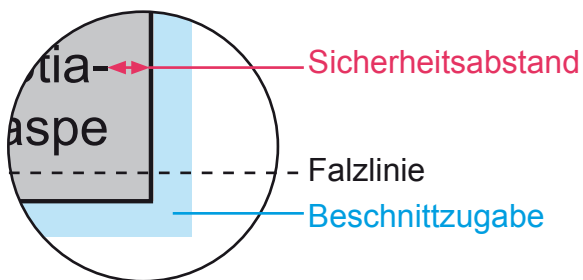

# Flyer DIN A5, 4-Seiter, quer

<b>Datenformat:</b>	426 mm x 154 mm
<b>offenes Endformat:</b>	420 mm x 148 mm
<b>gefalztes Endformat:</b>	210 mm x 148 mm
<b>Beschnittzugabe:</b>	3 mm
<b>Schnittmarken:</b>	ja
<b>Sicherheitsabstand:</b>	4 mm

**Datenformat**  
Größe der angelegten Datei inkl. Beschnittzugabe. Entspricht Endformat + 3 mm Beschnitt.

**Endformat**  
beschnittenes/gestanztes Format

**Beschnittzugabe**  
Bereich der nach dem Schneiden/ Stanzen entfällt (verhindert weiße Schneidkanten)