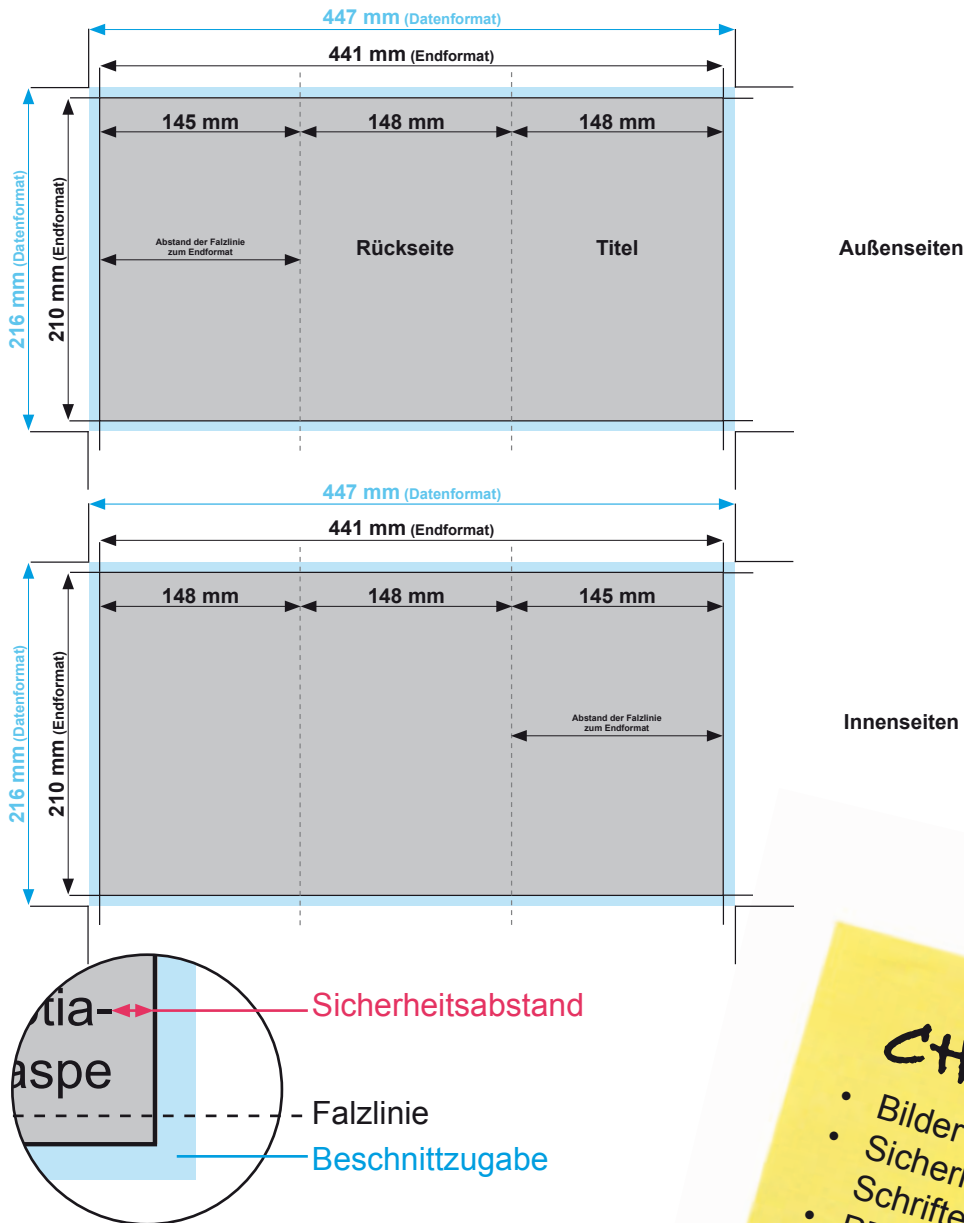

Flyer DIN A5 6-Seiter, Wickelfalz

Datenformat:	447 mm x 216 mm
offenes Endformat:	441 mm x 210 mm
gefalztes Endformat:	148 mm x 210 mm
Beschnittzugabe:	3 mm
Schnittmarken:	ja
Sicherheitsabstand:	4 mm

Datenformat
Größe der angelegten Datei inkl. Beschnittzugabe. Entspricht Endformat + 3 mm Beschnitt.

Endformat
beschnittenes/ge- stanztas Format

Beschnittzugabe
Bereich der nach dem Schneiden/ Stanzen entfällt (verhindert weiße Schneidkanten)

Sicherheitsabstand
Abstand der Texte/Informationen zum Rand des Datenformats (verhindert unerwünschten Anschnitt)