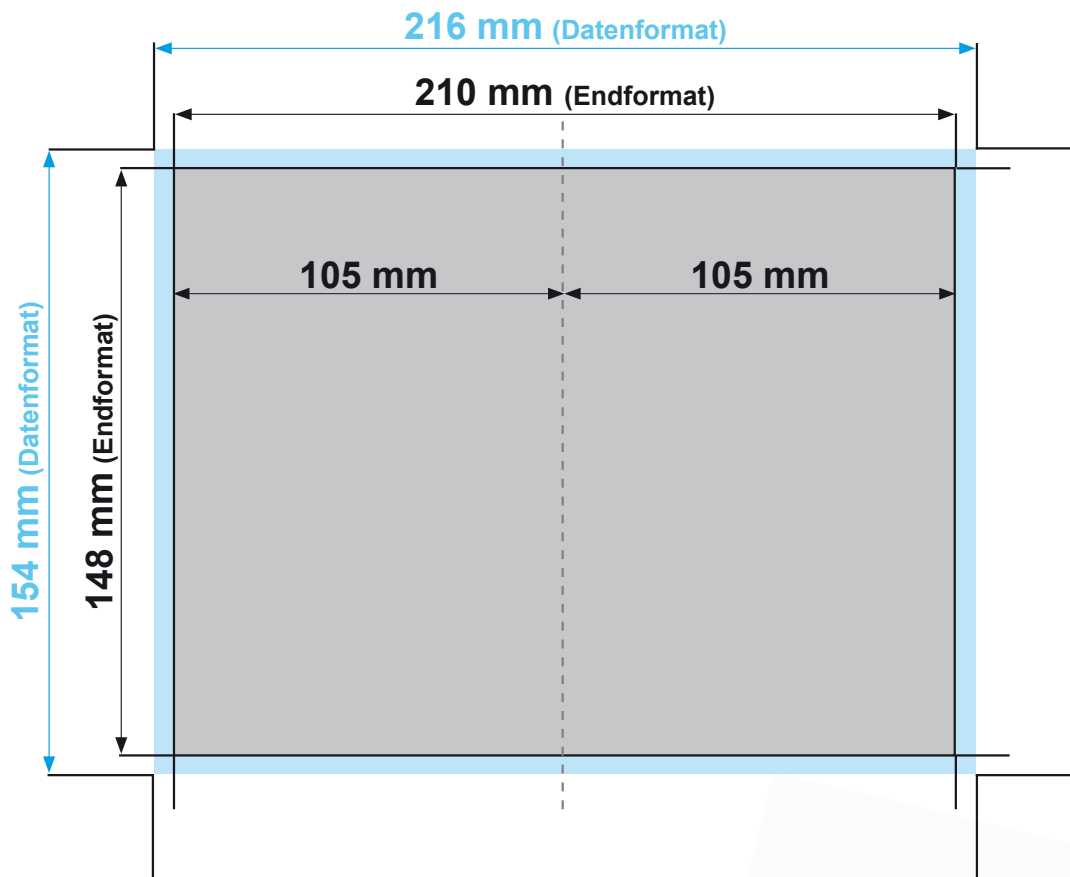

Flyer DIN A6, 4-Seiter

Datenformat:	216 mm x 154 mm
offenes Endformat:	210 mm x 148 mm
gefalztes Endformat:	105 mm x 148 mm
Beschnittzugabe:	3 mm
Schnittmarken:	ja
Sicherheitsabstand:	4 mm

Datenformat
Größe der angelegten Datei inkl. Beschnittzugabe. Entspricht Endformat + 3 mm Beschnitt.

Endformat
beschnittenes/ge-
stanztes Format

Beschnittzugabe
Bereich der nach dem
Schneiden/ Stanzen entfällt
(verhindert weiße Schneidkanten)

Sicherheitsabstand
Abstand der Texte/Informationen
zum Rand des Datenformats
(verhindert unerwünschten Anschnitt)