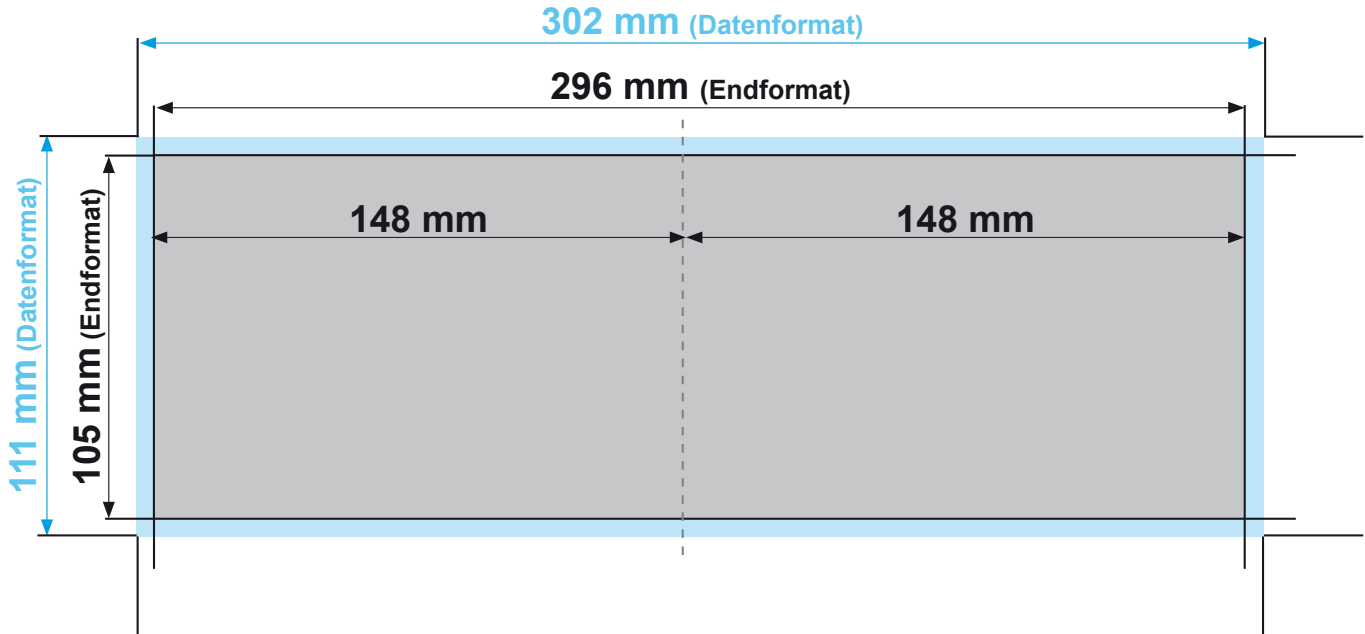

# Flyer DIN A6, 4-Seiter, quer

<b>Datenformat:</b>	302 mm x 111 mm
<b>offenes Endformat:</b>	296 mm x 105 mm
<b>gefalztes Endformat:</b>	148 mm x 105 mm
<b>Beschnittzugabe:</b>	3 mm
<b>Schnittmarken:</b>	ja
<b>Sicherheitsabstand:</b>	4 mm

**Datenformat**  
Größe der angelegten Datei inkl. Beschnittzugabe. Entspricht Endformat + 3 mm Beschnitt.

**Endformat**  
beschnittenes/gestanztes Format

**Beschnittzugabe**  
Bereich der nach dem Schneiden/ Stanzen entfällt (verhindert weiße Schneidkanten)

**Sicherheitsabstand**  
Abstand der Texte/Informationen zum Rand des Datenformats (verhindert unerwünschten Anschnitt)