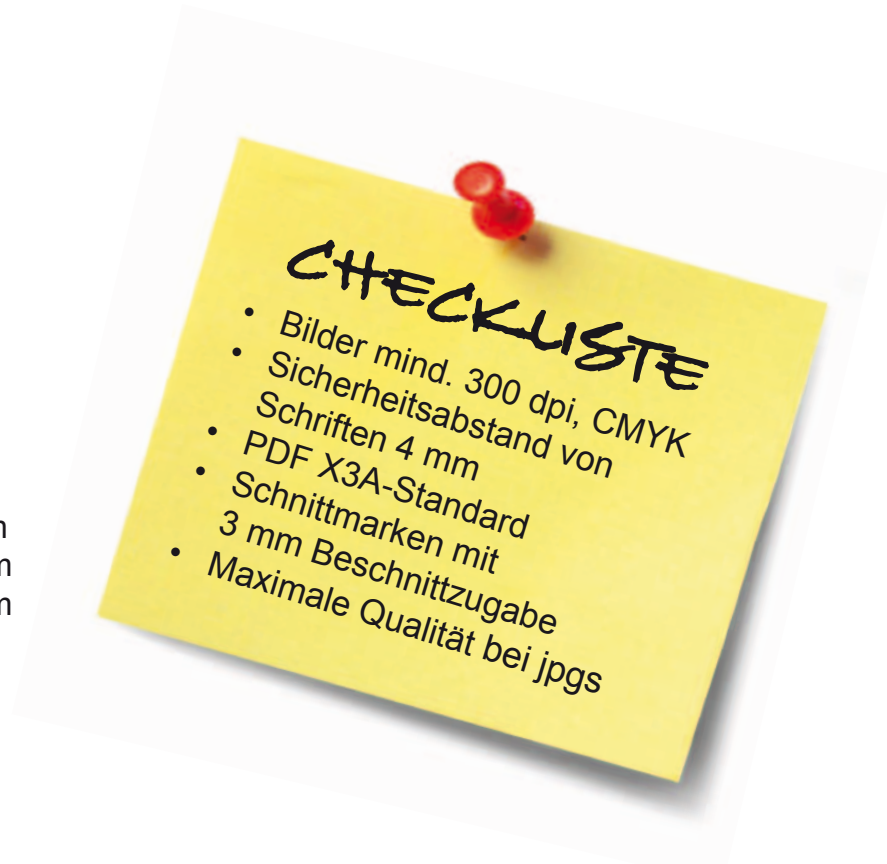

# Flyer DIN A6, 4-Seiter, quer

<b>Datenformat:</b>	302 mm x 111 mm
<b>offenes Endformat:</b>	296 mm x 105 mm
<b>gefalztes Endformat:</b>	148 mm x 105 mm
<b>Beschnittzugabe:</b>	3 mm
<b>Schnittmarken:</b>	ja
<b>Sicherheitsabstand:</b>	4 mm

**Datenformat**  
Größe der angelegten Datei inkl. Beschnittzugabe. Entspricht Endformat + 3 mm Beschnitt.

**Endformat**  
beschnittenes/gestanztes Format

**Beschnittzugabe**  
Bereich der nach dem Schneiden/ Stanzen entfällt (verhindert weiße Schneidkanten)

**Sicherheitsabstand**  
Abstand der Texte/Informationen zum Rand des Datenformats (verhindert unerwünschten Anschnitt)