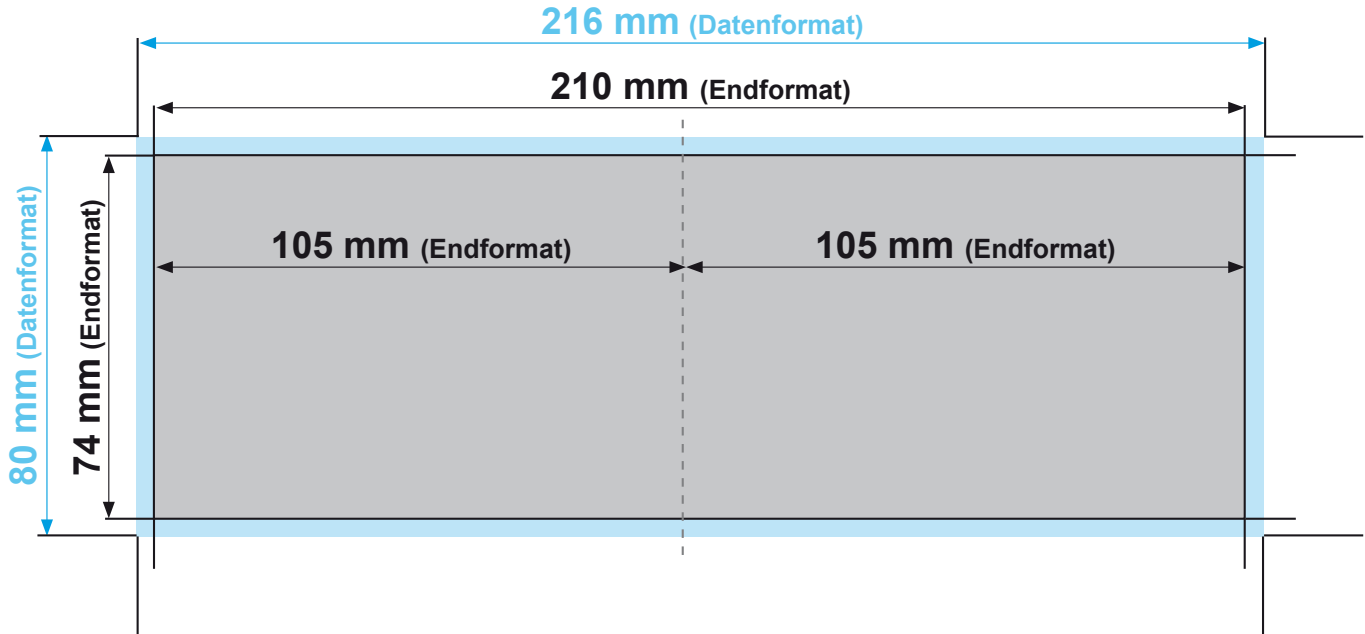

Flyer DIN A7, 4-Seiter, quer

Datenformat:	216 mm x 80 mm
offenes Endformat:	210 mm x 74 mm
gefalztes Endformat:	105 mm x 74 mm
Beschnittzugabe:	3 mm
Schnittmarken:	ja
Sicherheitsabstand:	4 mm

Datenformat
Größe der angelegten Datei inkl. Beschnittzugabe. Entspricht Endformat + 3 mm Beschnitt.

Endformat
beschnittenes/ge-
stanztes Format

Beschnittzugabe
Bereich der nach dem
Schneiden/ Stanzen entfällt
(verhindert weiße Schneidkanten)

Sicherheitsabstand
Abstand der Texte/Informationen
zum Rand des Datenformats
(verhindert unerwünschten Anschnitt)