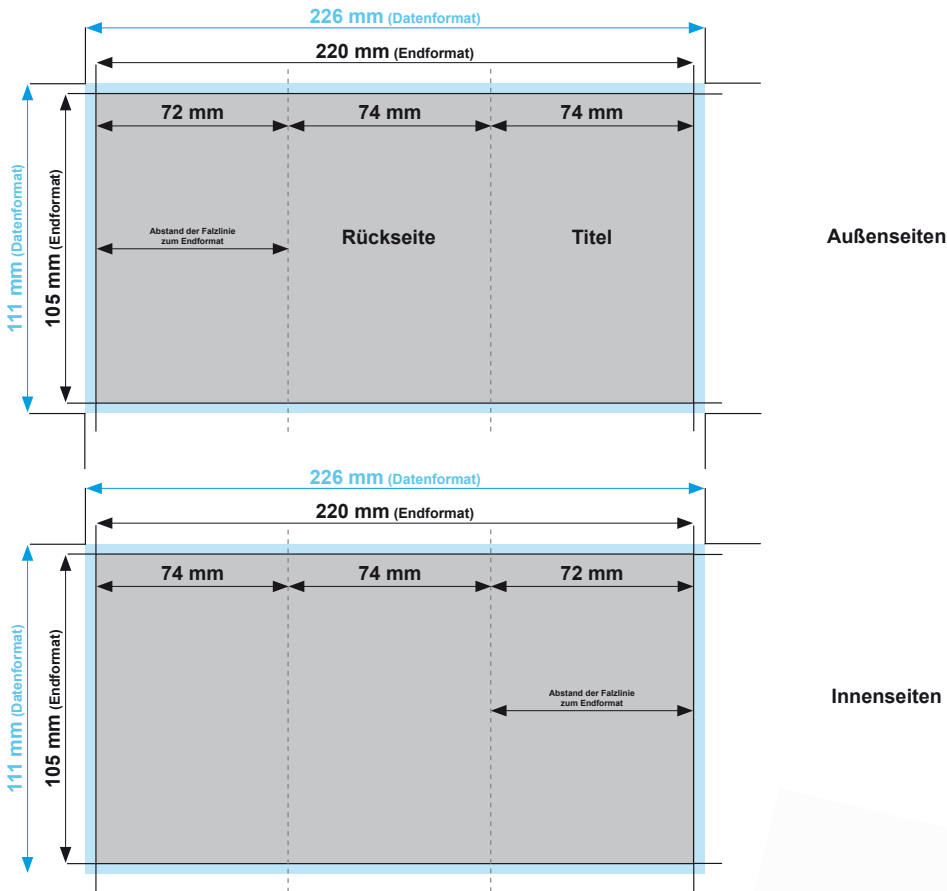

Flyer DIN A7 6-Seiter, Wickelfalz

Datenformat: 226 mm x 111 mm
offenes Endformat: 220 mm x 105 mm
gefalztes Endformat: 74 mm x 105 mm
Beschnittzugabe: 3 mm
Schnittmarken: ja
Sicherheitsabstand: 4 mm

Datenformat
Größe der angelegten Datei inkl. Beschnittzugabe. Entspricht Endformat + 3 mm Beschnitt.

Endformat
beschnittenes/ge- stanztas Format

Beschnittzugabe
Bereich der nach dem Schneiden/ Stanzen entfällt (verhindert weiße Schneidkanten)

Sicherheitsabstand
Abstand der Texte/Informationen zum Rand des Datenformats (verhindert unerwünschten Anschnitt)