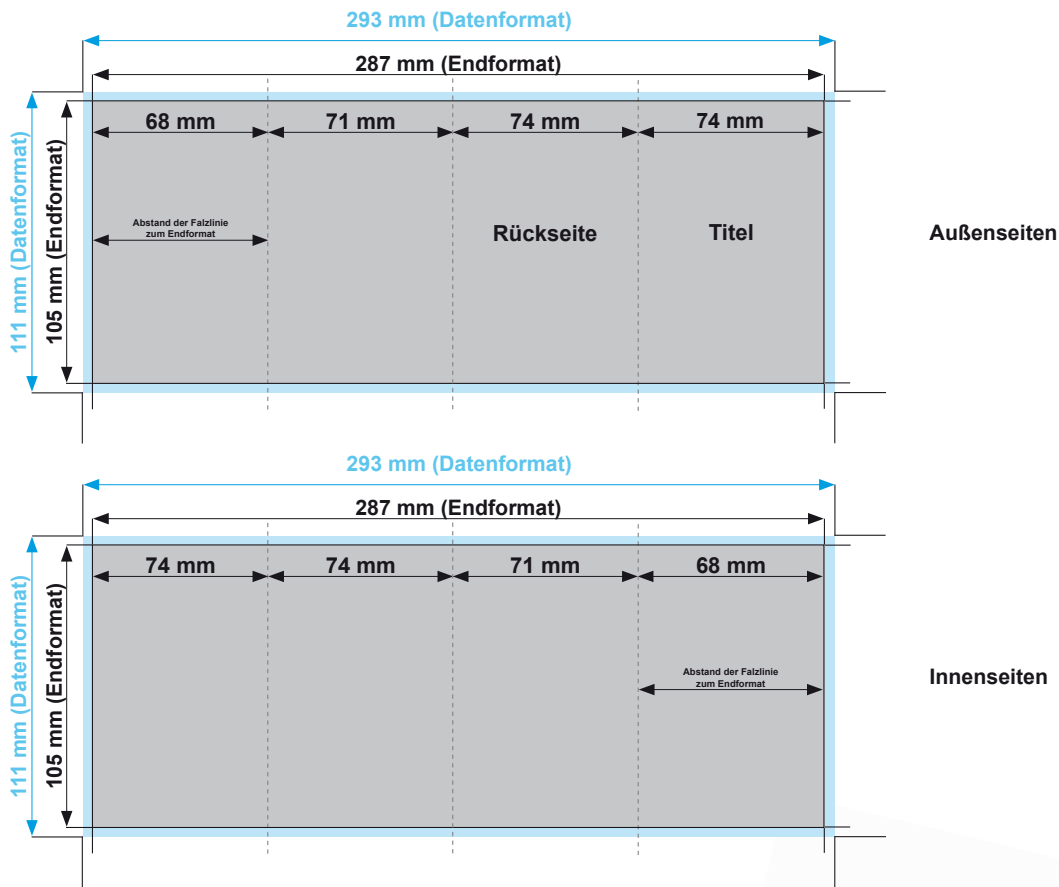

# Flyer DIN A7 8-Seiter, Wickelfalz

**Datenformat:** 293 mm x 111 mm  
**offenes Endformat:** 287 mm x 105 mm  
**gefalztes Endformat:** 74 mm x 105 mm  
**Beschnittzugabe:** 3 mm  
**Schnittmarken:** ja  
**Sicherheitsabstand:** 4 mm

**Datenformat**  
Größe der angelegten Datei inkl. Beschnittzugabe. Entspricht Endformat + 3 mm Beschnitt.

**Endformat**  
beschnittenes/gestanztes Format

**Beschnittzugabe**  
Bereich der nach dem Schneiden/ Stanzen entfällt (verhindert weiße Schneidkanten)

**Sicherheitsabstand**  
Abstand der Texte/Informationen zum Rand des Datenformats (verhindert unerwünschten Anschnitt)