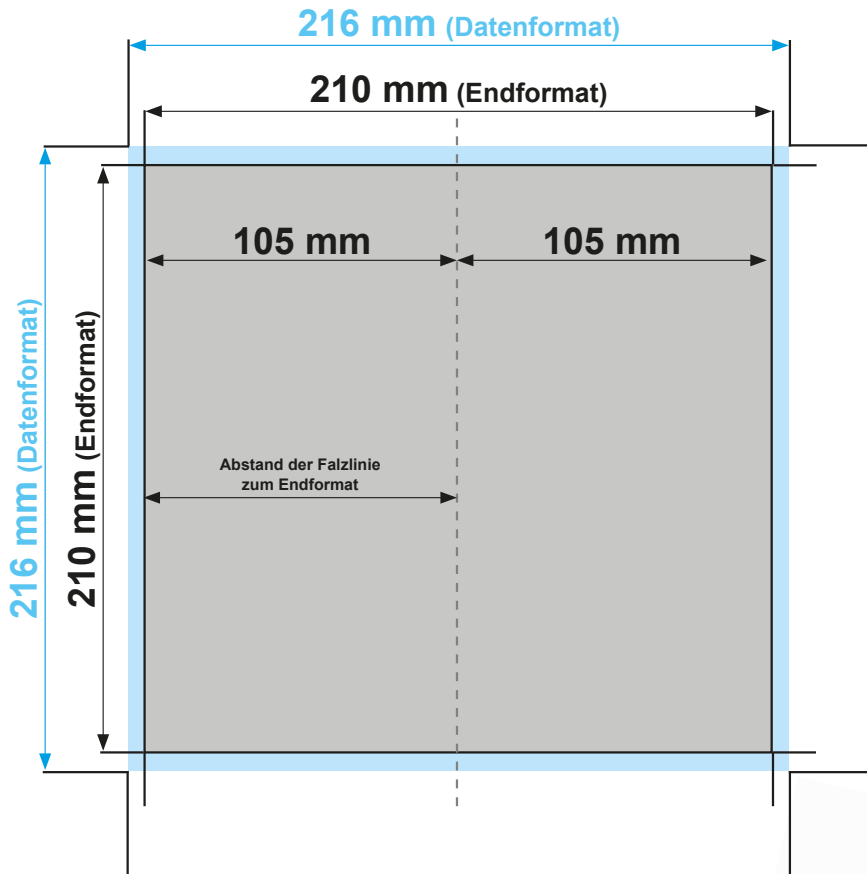

Flyer DIN lang, 4-seitig

Datenformat:	216 mm x 216 mm
offenes Endformat:	210 mm x 210 mm
gefalztes Endformat:	105 mm x 210 mm
Beschnittzugabe:	3 mm
Schnittmarken:	ja
Sicherheitsabstand:	4 mm

Datenformat
Größe der angelegten Datei inkl. Beschnittzugabe. Entspricht Endformat + 3 mm Beschnitt.

Endformat
beschnittenes/ge-
stanztes Format

Beschnittzugabe
Bereich der nach dem
Schneiden/ Stanzen entfällt
(verhindert weiße Schneidkanten)

Sicherheitsabstand
Abstand der Texte/Informationen
zum Rand des Datenformats
(verhindert unerwünschten Anschnitt)